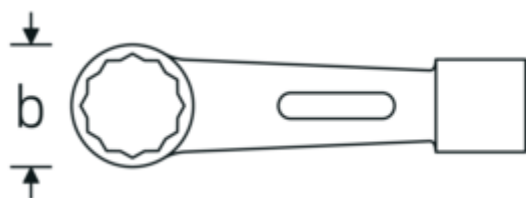

Llaves de percusión con boca en estrella

StahlwilleSTABIL® 8

Núm. art. 42010100
GTIN 4018754023349
Modelo 8 100

Designación. Llave de anillo de impacto SW 100 mm L.455mm

Descripción. StahlwilleSTABIL®
• Chrome-Alloy-Steel, en color verde

Dibujo técnico.

Atributos técnicos.

a	72 mm
Anchura mm (b)	137 mm
Longitud mm (L)	455 mm
Surface	verde lacado

Datos logísticos.

Profundidad mm (IFS)	458
Anchura mm (IFS)	138
Altura mm (IFS)	74
RAEE/Ley eléctrica	nicht ear-pflichtig

Anchura de los planos 1 [mm] 100 mm

Longitud (empaquetada, mm) 458
Anchura (empaquetada, mm) 138
Altura en pulgadas 74
Volumen (envasado, dm3) 4.677096 dm3
Núm. art. 42010100
Peso (bruto, kg) 10,224
Peso PAP (kg) 0,000
Peso PVC (kg) 0,000
GTIN 4018754023349
País de origen AWR GERMANY
Región de origen Nordrhein-Westfalen
Customs tariff no. 82041100
Norma de embalaje 1
Peso 10224 g