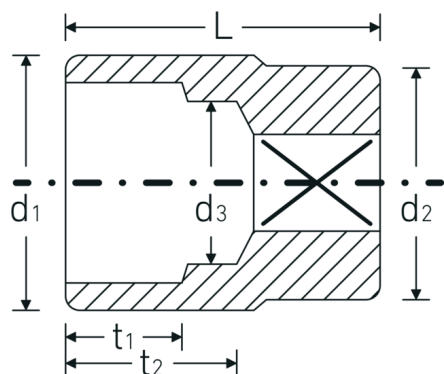

Bocas de llave de vaso

55a

Núm. art. **05410042**
GTIN **4018754127214**
Modelo **55 A 13/16**

Designación. 3/4 " Juego de bocas de llaves de vaso SW 13/16" L.51mm

Descripción.

- SAE AS 954-E (cifras de ensayos), ASME B 107.1
- AS-drive y acero de alto rendimiento HPQ® hasta tamaño máx. 1 1/2", cromadas

Dibujo técnico.

Atributos técnicos.

Perfil de salida	Hexágono doble AS-drive
Accionamiento cuadrado interior (pulgadas)	3/4 "
d1	31 mm
d2	34,7 mm
d3	19,4 mm
Longitud mm (L)	51 mm
Anchura de los planos [pulgadas]	13/16 "
t1	16,5 mm
t2	25,1 mm

Datos logísticos.

Profundidad mm (IFS)	51
Anchura mm (IFS)	35
Altura mm (IFS)	35
RAEE/Ley eléctrica	nicht ear-pflichtig
Longitud (empaquetada, mm)	100
Anchura (empaquetada, mm)	50
Altura en pulgadas	35
Volumen (envasado, dm3)	0.175 dm3
Núm. art.	05410042
Peso (bruto, kg)	0,390
Peso PAP (kg)	0,000
Peso PVC (kg)	0,005
GTIN	4018754127214
País de origen AWR	GERMANY
Región de origen	Nordrhein-Westfalen
Customs tariff no.	82042000
Norma de embalaje	2
Peso	190 g

Variantes.

Núm. art.	Model no. (ERP)	Designación	GTIN
05410040	55 A 3/4	3/4 " Juego de bocas de llaves de vaso SW 3/4" L.50mm	4018754127207
05410042	55 A 13/16	3/4 " Juego de bocas de llaves de vaso SW 13/16" L.51mm	4018754127214