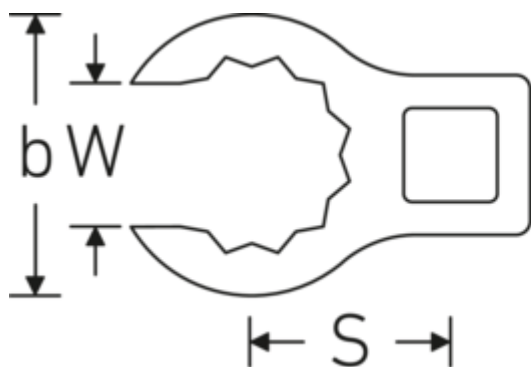

Crowning-Schlüssel, zöllig

440a

Art.-Nr. 03490064

GTIN 4018754008490

Modell 440 A 1 1/2

Bezeichnung.

1/2 " Crowring-Schlüssel SW 1 1/2" L.68,1mm

Eigenschaften.

- Doppelsechskant mit AS-Drive-Profil
- Chrome Alloy Steel, verchromt
- 3/8" für Volvo Flugmotor, Typ „JAS“

Technische Zeichnung.

Technische Attribute.

| | |
|-------------------------------|---------|
| a | 24 mm |
| Antriebsvierkant innen (Zoll) | 1/2 " |
| Breite mm (b) | 53,9 mm |
| Länge mm (L) | 68,1 mm |
| S | 35,6 mm |
| Schlüsselweite [Zoll] | 1 1/2 " |

| | | | |
|----------|--------------|--|---------------|
| 03490072 | 440 A 2 | 1/2 " Crowring-Schlüssel SW 2" L.83,2mm | 4018754008544 |
| 03490076 | 440 A 2 1/4 | 1/2 " Crowring-Schlüssel SW 2 1/4" L.91,2mm | 4018754008551 |
| 03490077 | 440 A 2 5/16 | 1/2 " Crowring-Schlüssel SW 2 5/16" L.93,3mm | 4018754008568 |
| 03490078 | 440 A 2 3/8 | 1/2 " Crowring-Schlüssel SW 2 3/8" L.95,2mm | 4018754008575 |