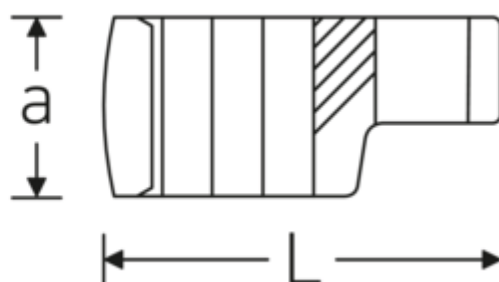

Crowning-Schlüssel, zöllig

440a

Art.-Nr. 03490064

GTIN 4018754008490

Modell 440 A 1 1/2

Bezeichnung.

1/2 " Crowring-Schlüssel SW 1 1/2" L.68,1mm

Eigenschaften.

- Doppelsechskant mit AS-Drive-Profil
- Chrome Alloy Steel, verchromt
- 3/8" für Volvo Flugmotor, Typ „JAS“

Technische Zeichnung.

Technische Attribute.

| | |
|-------------------------------|---------|
| a | 24 mm |
| Antriebsvierkant innen (Zoll) | 1/2 " |
| Breite mm (b) | 53,9 mm |
| Länge mm (L) | 68,1 mm |
| S | 35,6 mm |
| Schlüsselweite [Zoll] | 1 1/2 " |

| | | | |
|----------|---------|---|--------------------------|
| W | 28,6 mm | Höhe (verpackt, mm) | 24 |
| | | Volumen (verpackt, dm³) | 0.088128 dm ³ |
| | | Art.-Nr. | 03490064 |
| | | Gewicht (brutto, kg) | 0,152 |
| | | Gewicht PAP (kg) | 0,000 |
| | | Gewicht PVC (kg) | 0,003 |
| | | GTIN | 4018754008490 |
| | | Ursprungsland AWR | GERMANY |
| | | Ursprungsregion | Nordrhein-Westfalen |
| | | Zolltarifnr. | 82042000 |
| | | Packnorm | 1 |
| | | Gewicht (g) | 152 g |

| | | | |
|----------|--------------|--|---------------|
| 03490072 | 440 A 2 | 1/2 " Crowring-Schlüssel SW 2" L.83,2mm | 4018754008544 |
| 03490076 | 440 A 2 1/4 | 1/2 " Crowring-Schlüssel SW 2 1/4" L.91,2mm | 4018754008551 |
| 03490077 | 440 A 2 5/16 | 1/2 " Crowring-Schlüssel SW 2 5/16" L.93,3mm | 4018754008568 |
| 03490078 | 440 A 2 3/8 | 1/2 " Crowring-Schlüssel SW 2 3/8" L.95,2mm | 4018754008575 |