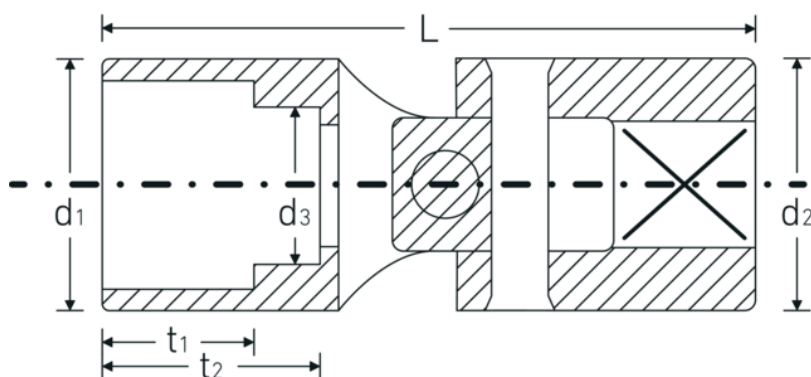

Dibujo técnico.

Atributos técnicos.

Perfil de salida	Hexágono doble AS-drive
Accionamiento cuadrado interior (pulgadas)	1/4 "
d1	11 mm
d2	12,7 mm
d3	6,4 mm
Longitud mm (L)	32 mm
Anchura de los planos [pulgadas]	9/32 "
t1	6,5 mm
t2	10 mm

Datos logísticos.

Profundidad mm (IFS)	35
Anchura mm (IFS)	11
Altura mm (IFS)	11
RAEE/Ley eléctrica	nicht ear-pflichtig
Longitud (empaquetada, mm)	90
Anchura (empaquetada, mm)	40
Altura en pulgadas	12
Volumen (envasado, dm3)	0.0432 dm3
Núm. art.	01540018
Peso (bruto, kg)	0,096
Peso PAP (kg)	0,000
Peso PVC (kg)	0,002
GTIN	4018754173587
País de origen AWR	GERMANY
Región de origen	Nordrhein-Westfalen
Customs tariff no.	82042000
Norma de embalaje	5
Peso	19 g