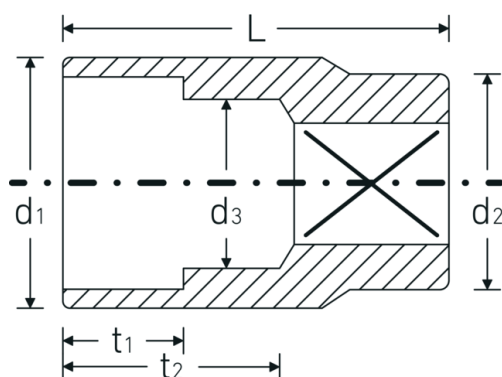

Bocas de llave de vaso

45

Núm. art. 02010012
GTIN 4018754001958
Modelo 45 12

Designación. 3/8 " Juego de bocas de llaves de vaso SW 12mm L.28mm

Descripción.

- DIN 3124/ISO 2725-1, ASME B 107.5M, DIN EN 3709
- HPQ®-Acero de alta características, cromadas

Dibujo técnico.

Atributos técnicos.

Perfil de salida	Hexágono doble AS-drive
Accionamiento cuadrado interior (pulgadas)	3/8 "
d1	16,9 mm
d2	17,5 mm
d3	11 mm
DIN	DIN 3124 / ISO 2725-1, ASME B 107.5M, DIN EN 3709
Longitud mm (L)	28 mm
Anchura de los planos [mm]	12 mm
t1	9,5 mm
t2	14,4 mm

Datos logísticos.

Profundidad mm (IFS)	24
Anchura mm (IFS)	19
Altura mm (IFS)	19
RAEE/Ley eléctrica	nicht ear-pflichtig
Longitud (empaquetada, mm)	96
Anchura (empaquetada, mm)	20
Altura en pulgadas	25
Volumen (envasado, dm3)	0.048 dm3
Núm. art.	02010012
Peso (bruto, kg)	0,275
Peso PAP (kg)	0,000
Peso PVC (kg)	0,005
GTIN	4018754001958
País de origen AWR	GERMANY
Región de origen	Nordrhein-Westfalen
Customs tariff no.	82042000
Norma de embalaje	10
Peso	24 g

Variantes.

Núm. art.	Model no. (ERP)	Designación	GTIN
02010007	45 7	3/8 " Juego de bocas de llaves de vaso SW 7mm L.24mm	4018754001903
02010008	45 8	3/8 " Juego de bocas de llaves de vaso SW 8mm L.25mm	4018754001910