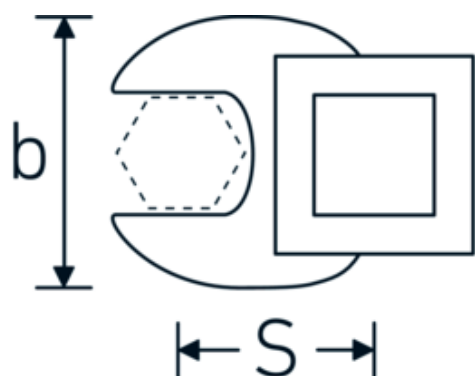

Llaves de boca tipo CROW-FOOT

540

Núm. art. **02200025**
GTIN **4018754141081**
Modelo **540 25**

Designación. 3/8 " Llave de vaso Crowfoot SW 25mm L.47mm

Descripción.

- Chrome-Alloy-Steel, cromadas
- ¡atención! Valores de regulación modificados en la llave dinamométrica

Dibujo técnico.

Atributos técnicos.

a	8 mm
Accionamiento cuadrado interior (pulgadas)	3/8 "
Anchura mm (b)	45 mm
Longitud mm (L)	47 mm
S	26,4 mm
Anchura de los planos [mm]	25 mm

Datos logísticos.

Profundidad mm (IFS)	48
Anchura mm (IFS)	45
Altura mm (IFS)	18
RAEE/Ley eléctrica	nicht ear-pflichtig
Longitud (empaquetada, mm)	70
Anchura (empaquetada, mm)	60
Altura en pulgadas	19

Variantes.

Núm. art.	Model no. (ERP)	Designación	GTIN
01200008	540 8	1/4 " Llave de vaso Crowfoot SW 8mm L.25,5mm	4018754149117
01200009	540 9	1/4 " Llave de vaso Crowfoot SW 9mm L.25,5mm	4018754149124
01200010	540 10	1/4 " Llave de vaso Crowfoot SW 10mm L.25,5mm	4018754149131
02200011	540 11	3/8 " Llave de vaso Crowfoot SW 11mm L.32mm	4018754149414
02200012	540 12	3/8 " Llave de vaso Crowfoot SW 12mm L.34,3mm	4018754003495
02200013	540 13	3/8 " Llave de vaso Crowfoot SW 13mm L.34,3mm	4018754003501
02200014	540 14	3/8 " Llave de vaso Crowfoot SW 14mm L.37,7mm	4018754003518
02200015	540 15	3/8 " Llave de vaso Crowfoot SW 15mm L.37,7mm	4018754003525
02200016	540 16	3/8 " Llave de vaso Crowfoot SW 16mm L.37,7mm	4018754003532
02200017	540 17	3/8 " Llave de vaso Crowfoot SW 17mm L.42,5mm	4018754003549
02200018	540 18	3/8 " Llave de vaso Crowfoot SW 18mm L.42,5mm	4018754003556
02200019	540 19	3/8 " Llave de vaso Crowfoot SW 19mm L.42,5mm	4018754003563
02200020	540 20	3/8 " Llave de vaso Crowfoot SW 20mm L.42,4mm	4018754141067
02200021	540 21	3/8 " Llave de vaso Crowfoot SW 21mm L.44,5mm	4018754003570