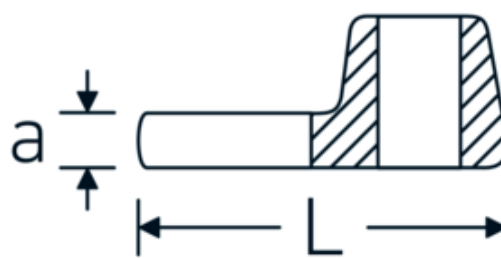

Llaves de boca tipo CROW-FOOT

540

Núm. art. **02200025**
GTIN **4018754141081**
Modelo **540 25**

Designación. 3/8 " Llave de vaso Crowfoot SW 25mm L.47mm

Descripción.

- Chrome-Alloy-Steel, cromadas
- ¡atención! Valores de regulación modificados en la llave dinamométrica

Dibujo técnico.

Atributos técnicos.

a	8 mm
Accionamiento cuadrado interior (pulgadas)	3/8 "
Anchura mm (b)	45 mm
Longitud mm (L)	47 mm
S	26,4 mm
Anchura de los planos [mm]	25 mm

Datos logísticos.

Profundidad mm (IFS)	48
Anchura mm (IFS)	45
Altura mm (IFS)	18
RAEE/Ley eléctrica	nicht ear-pflichtig
Longitud (empaquetada, mm)	70
Anchura (empaquetada, mm)	60
Altura en pulgadas	19

Variantes.

Núm. art.	Model no. (ERP)	Designación	GTIN
01200008	540 8	1/4 " Llave de vaso Crowfoot SW 8mm L.25,5mm	4018754149117
01200009	540 9	1/4 " Llave de vaso Crowfoot SW 9mm L.25,5mm	4018754149124
01200010	540 10	1/4 " Llave de vaso Crowfoot SW 10mm L.25,5mm	4018754149131
02200011	540 11	3/8 " Llave de vaso Crowfoot SW 11mm L.32mm	4018754149414
02200012	540 12	3/8 " Llave de vaso Crowfoot SW 12mm L.34,3mm	4018754003495
02200013	540 13	3/8 " Llave de vaso Crowfoot SW 13mm L.34,3mm	4018754003501
02200014	540 14	3/8 " Llave de vaso Crowfoot SW 14mm L.37,7mm	4018754003518
02200015	540 15	3/8 " Llave de vaso Crowfoot SW 15mm L.37,7mm	4018754003525
02200016	540 16	3/8 " Llave de vaso Crowfoot SW 16mm L.37,7mm	4018754003532
02200017	540 17	3/8 " Llave de vaso Crowfoot SW 17mm L.42,5mm	4018754003549
02200018	540 18	3/8 " Llave de vaso Crowfoot SW 18mm L.42,5mm	4018754003556
02200019	540 19	3/8 " Llave de vaso Crowfoot SW 19mm L.42,5mm	4018754003563
02200020	540 20	3/8 " Llave de vaso Crowfoot SW 20mm L.42,4mm	4018754141067
02200021	540 21	3/8 " Llave de vaso Crowfoot SW 21mm L.44,5mm	4018754003570