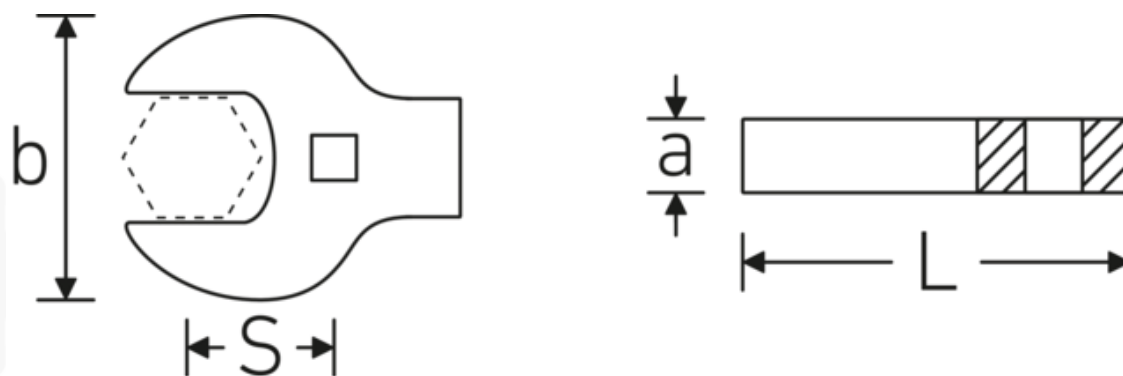

Crowfoot-Schlüssel heavy-duty, zöllig

540a HD

Art.-Nr. 02501032

GTIN 4018754285723

Modell 540A HD SW 1/2

Bezeichnung.

3/8 " Crowfoot-Schlüssel heavy-duty SW 1/2" L.42mm

Eigenschaften.

- für besonders hohe Belastungen, z. B. Edelstahlverschraubungen
- vollständige Nutzung des Schlüsselmauls in Kombination mit Standardknarren oder Drehmomentschlüssel mit festem Vierkant
- verchromt

Technische Zeichnung.

Technische Attribute.

a	11 mm
Antriebsvierkant innen (Zoll)	3/8 "
Breite mm (b)	30 mm
Länge mm (L)	42 mm
S	25,8 mm
Schlüsselweite [Zoll]	1/2 "

Logistikdaten.

Tiefe mm (IFS)	41
Breite mm (IFS)	29
Höhe mm (IFS)	10
WEEE/ElektroG	nicht ear-pflichtig
Länge (verpackt, mm)	41
Breite (verpackt, mm)	30
Höhe (verpackt, mm)	11
Volumen (verpackt, dm3)	0.01353 dm3
Art.-Nr.	02501032
Gewicht (brutto, kg)	0,070
Gewicht PAP (kg)	0,000
Gewicht PVC (kg)	0,002
GTIN	4018754285723
Ursprungsland AWR	GERMANY
Ursprungsregion	Nordrhein-Westfalen
Zolltarifnr.	82042000
Packnorm	1
Gewicht (g)	64 g

Varianten.

Art.-Nr.	Modell-Nr. (ERP)	Bezeichnung	GTIN
02501024	540A HD SW 3/8	3/8 " Crowfoot-Schlüssel heavy-duty SW 3/8" L.39mm	4018754285709
02501028	540A HD SW 7/16	3/8 " Crowfoot-Schlüssel heavy-duty SW 7/16" L.40mm	4018754285716
02501032	540A HD SW 1/2	3/8 " Crowfoot-Schlüssel heavy-duty SW 1/2" L.42mm	4018754285723
02501034	540A HD SW 9/16	3/8 " Crowfoot-Schlüssel heavy-duty SW 9/16" L.43,4mm	4018754198078
02501036	540A HD SW 5/8	3/8 " Crowfoot-Schlüssel heavy-duty SW 5/8" L.45mm	4018754198085
02501038	540A HD SW 11/16	3/8 " Crowfoot-Schlüssel heavy-duty SW 11/16" L.47,2mm	4018754198092
02501040	540A HD SW 3/4	3/8 " Crowfoot-Schlüssel heavy-duty SW 3/4" L.49mm	4018754285730
02501042	540A HD SW 13/16	3/8 " Crowfoot-Schlüssel heavy-duty SW 13/16" L.51mm	4018754204359