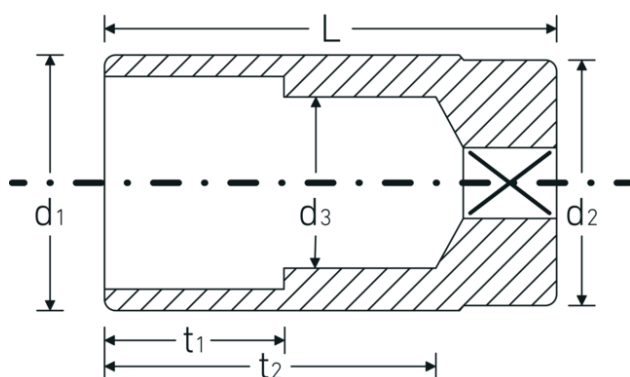

Vaso

51

Núm. art. **03020032**
GTIN **4018754005727**
Modelo **51 32**

Designación. 1/2 " Vaso SW mm L.83mm

Descripción.

- versión larga
- doble hexágono con perfil AS-Drive
- cuadradillo interior de 1/2"
- tamaño 16 mm-5/8", 20,8 mm-13/16": con inserto de goma para bujías
- acero de alto rendimiento HPQ®, cromado
- DIN 3124 / ISO 2725-1 / DIN EN 3710 / DIN EN 3709 / ASME B 107.5M

Dibujo técnico.

Atributos técnicos.

Perfil de salida	AS-Drive doble hexágono
Accionamiento cuadrado interior (pulgadas)	1/2 "
d1	42,4 mm
d2	40 mm
d3	29 mm
DIN	DIN 3124 / ISO 2725-1, DIN EN 3710, DIN EN 3709, ASME B 107.5M
Longitud mm (L)	83 mm
Anchura de los planos [mm]	32 mm
t1	35 mm
t2	63,9 mm

Datos logísticos.

Profundidad mm (IFS)	83
Anchura mm (IFS)	43
Altura mm (IFS)	43
RAEE/Ley eléctrica	nicht ear-pflichtig
Longitud (empaquetada, mm)	216
Anchura (empaquetada, mm)	85
Altura en pulgadas	44
Volumen (envasado, dm3)	0.80784 dm3
Núm. art.	03020032
Peso (bruto, kg)	2,150
Peso PAP (kg)	0,000
Peso PVC (kg)	0,010
GTIN	4018754005727
País de origen AWR	GERMANY
Región de origen	Nordrhein-Westfalen
Customs tariff no.	82042000
Norma de embalaje	5
Peso	435 g

Variantes.

Núm. art.	Model no. (ERP)	Designación	GTIN
03020010	51 10	1/2 " Vaso SW mm L.83mm	4018754167678
03020013	51 13	1/2 " Vaso SW mm L.83mm	4018754005574
03020014	51 14	1/2 " Vaso SW mm L.83mm	4018754005581