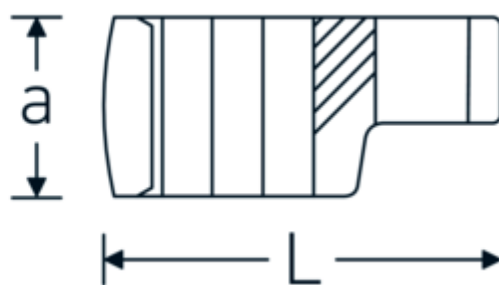

## Llaves de boca en estrella, tipo CROW-RING

440

Núm. art. **02190020**  
GTIN **4018754141036**  
Modelo **440 20**

**Designación.** 3/8 " Llave de vaso Crowring SW 20mm L.42,9mm

**Descripción.**

- Chrome-Alloy-Steel, cromadas
- ¡atención! Valores de regulación modificados en la llave dinamométrica

### Dibujo técnico.

### Atributos técnicos.

a	18,5 mm
Accionamiento cuadrado interior (pulgadas)	3/8 "
Anchura mm (b)	31.3 mm
Longitud mm (L)	42,9 mm
S	22,5 mm
Anchura de los planos [mm]	20 mm