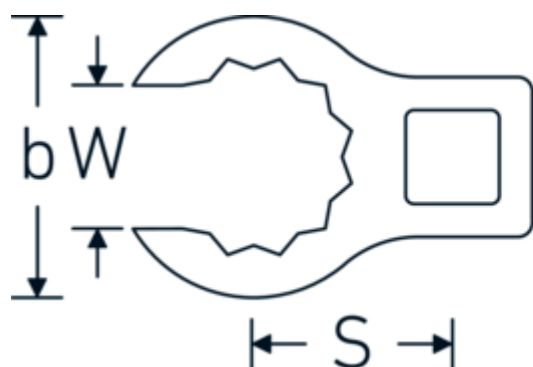

## Llaves de boca en estrella, tipo CROW-RING

440

Núm. art. **02190020**  
GTIN **4018754141036**  
Modelo **440 20**

**Designación.** 3/8 " Llave de vaso Crowring SW 20mm L.42,9mm

**Descripción.**

- Chrome-Alloy-Steel, cromadas
- ¡atención! Valores de regulación modificados en la llave dinamométrica

### Dibujo técnico.

### Atributos técnicos.

a	18,5 mm
Accionamiento cuadrado interior (pulgadas)	3/8 "
Anchura mm (b)	31.3 mm
Longitud mm (L)	42,9 mm
S	22,5 mm
Anchura de los planos [mm]	20 mm

## Variantes.

Núm. art.	Model no. (ERP)	Designación	GTIN
01190008	440 8	1/4 " Llave de vaso Crowring SW 8mm L.23,8mm	4018754149094
01190009	440 9	1/4 " Llave de vaso Crowring SW 9mm L.28,5mm	4018754140985
01190010	440 10	1/4 " Llave de vaso Crowring SW 10mm L.28,4mm	4018754000739
01190011	440 11	1/4 " Llave de vaso Crowring SW 11mm L.28mm	4018754149100
01190012	440 12	1/4 " Llave de vaso Crowring SW 12mm L.30,8mm	4018754000746
01190013	440 13	1/4 " Llave de vaso Crowring SW 13mm L.32mm	4018754102099
01190014	440 14	1/4 " Llave de vaso Crowring SW 14mm L.31,7mm	4018754000753
02190015	440 15	3/8 " Llave de vaso Crowring SW 15mm L.36,5mm	4018754141029
02190016	440 16	3/8 " Llave de vaso Crowring SW 16mm L.36,1mm	4018754003389
02190017	440 17	3/8 " Llave de vaso Crowring SW 17mm L.39,2mm	4018754003396
02190018	440 18	3/8 " Llave de vaso Crowring SW 18mm L.40,8mm	4018754003402
02190019	440 19	3/8 " Llave de vaso Crowring SW 19mm L.40,5mm	4018754003419
02190020	440 20	3/8 " Llave de vaso Crowring SW 20mm L.42,9mm	4018754141036
02190021	440 21	3/8 " Llave de vaso Crowring SW 21mm L.42,8mm	4018754003426