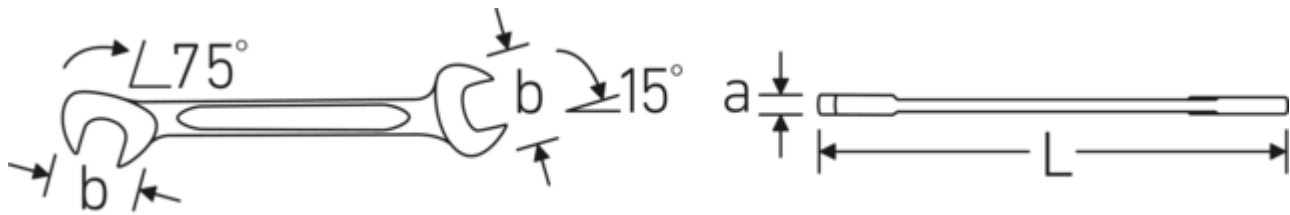

Doppelmaulschlüssel klein ELECTRIC, metrisch

ELECTRIC 12

Art.-Nr. 40060505
GTIN 4018754018567
Modell ELECTRIC 12 5

Bezeichnung.

Doppelmaulschlüssel klein SW 5 mm L.78mm

Eigenschaften.

- **metrische, gleiche** Schlüsselweiten
- gerade Ausführung, Maulstellung 15° und 75°
- stabile, schlanke und leichte Konstruktion
- hohe Biegefestigkeit durch Doppel-T-Profil
- griffige, hautsympatische Oberfläche durch STAHLWILLE Rundfinish
- extrem belastbar, außergewöhnlich langlebig
- im Gesenk geschmiedet, gehärtet und im Ölbad abgekühlt
- Chrome Alloy Steel, verchromt

Technologien und Leistungsmerkmale.

Doppel-T-Profil

Unsere Maul- und Ringschlüssel verfügen über eine zusätzliche Vertiefung in der Mitte des Werkzeugs. Ähnlich dem Prinzip eines Doppel-T-Trägers wird damit eine enorme Belastbarkeit und maximale Biegefestigkeit bei geringerem Gewicht erreicht.

Offset Shaft Design

Unsere Schraubenschlüssel sind so konstruiert, dass sie an den Belastungszonen, wo die größten Kräfte einwirken - nämlich an der Verbindung zwischen Maul und Schaft - zusätzlich verstärkt sind, um so eine Verformung zu verhindern.

Technische Zeichnung.

Technische Attribute.

a	2 mm
Breite mm (b)	12,6 mm
Länge mm (L)	78 mm
Legierung	Chrome-Alloy-Steel, verchromt
Maulstellung	15/75 °
Oberfläche	verchromt
Schlüsselweite 1 [mm]	5 mm
Schlüsselweite 2 [mm]	5 mm