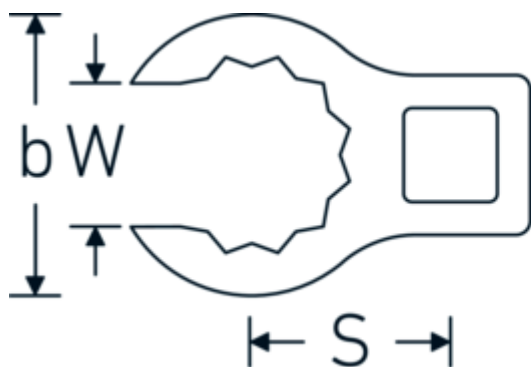

Llaves de boca en estrella, tipo CROW-RING

440a

Núm. art. **03490069**
GTIN **4018754008537**
Modelo **440 A 1 13/16**

Designación.

1/2 " Llave de vaso Crowring SW 1 13/16" L.77,7mm

Descripción.

- Chrome-Alloy-Steel, cromadas
- ¡atención! Valores de regulación modificados en la llave dinamométrica

Dibujo técnico.

Atributos técnicos.

a	26 mm
Accionamiento cuadrado interior (pulgadas)	1/2 "
Anchura mm (b)	64.2 mm
Longitud mm (L)	77,7 mm
S	40,9 mm
Anchura de los planos [pulgadas]	1 13/16 "

Datos logísticos.

Profundidad mm (IFS)	78
Anchura mm (IFS)	65
Altura mm (IFS)	26
RAEE/Ley eléctrica	nicht ear-pflichtig
Longitud (empaquetada, mm)	78
Anchura (empaquetada, mm)	65
Altura en pulgadas	26

W	34,1 mm	Volumen (envasado, dm3)	0.13182 dm3
		Núm. art.	03490069
		Peso (bruto, kg)	0,215
		Peso PAP (kg)	0,000
		Peso PVC (kg)	0,003
		GTIN	4018754008537
		País de origen AWR	GERMANY
		Región de origen	Nordrhein-Westfalen
		Customs tariff no.	82042000
		Norma de embalaje	1
		Peso	229 g