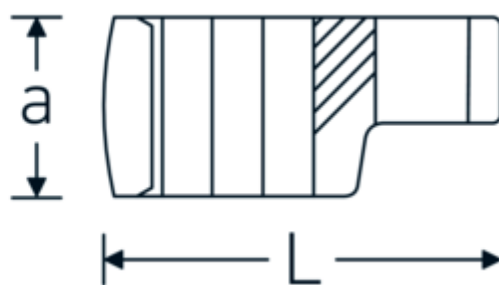

Llaves de boca en estrella, tipo CROW-RING

440a

Núm. art. **03490069**
GTIN **4018754008537**
Modelo **440 A 1 13/16**

Designación.

1/2 " Llave de vaso Crowring SW 1 13/16" L.77,7mm

Descripción.

- Chrome-Alloy-Steel, cromadas
- ¡atención! Valores de regulación modificados en la llave dinamométrica

Dibujo técnico.

Atributos técnicos.

a	26 mm
Accionamiento cuadrado interior (pulgadas)	1/2 "
Anchura mm (b)	64.2 mm
Longitud mm (L)	77,7 mm
S	40,9 mm
Anchura de los planos [pulgadas]	1 13/16 "

Datos logísticos.

Profundidad mm (IFS)	78
Anchura mm (IFS)	65
Altura mm (IFS)	26
RAEE/Ley eléctrica	nicht ear-pflichtig
Longitud (empaquetada, mm)	78
Anchura (empaquetada, mm)	65
Altura en pulgadas	26

W	34,1 mm	Volumen (envasado, dm3)	0.13182 dm3
		Núm. art.	03490069
		Peso (bruto, kg)	0,215
		Peso PAP (kg)	0,000
		Peso PVC (kg)	0,003
		GTIN	4018754008537
		País de origen AWR	GERMANY
		Región de origen	Nordrhein-Westfalen
		Customs tariff no.	82042000
		Norma de embalaje	1
		Peso	229 g