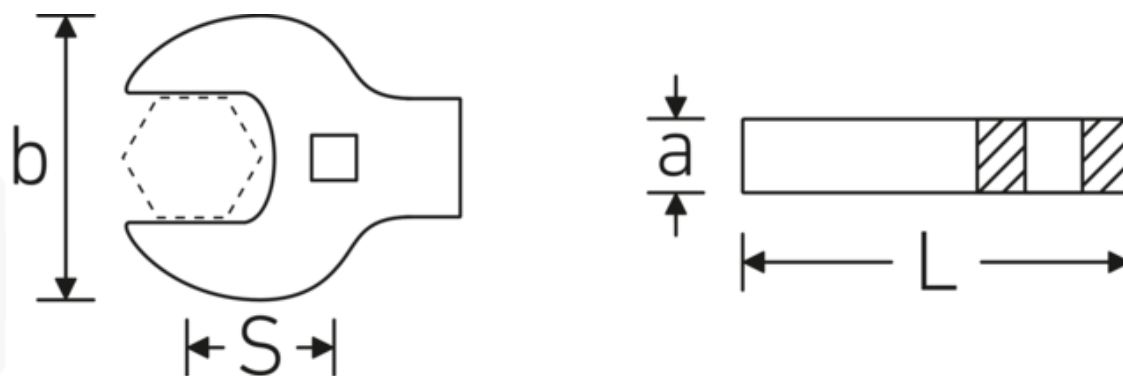

Crowfoot-Schlüssel heavy-duty, zöllig

540a HD

Art.-Nr. 02501046
GTIN 4018754204373
Modell 540A HD SW 15/16

Bezeichnung.

3/8 " Crowfoot-Schlüssel heavy-duty SW 15/16" L.54mm

Eigenschaften.

- für besonders hohe Belastungen, z. B. Edelstahlverschraubungen
- vollständige Nutzung des Schlüsselmauls in Kombination mit Standardknarren oder Drehmomentschlüssel mit festem Vierkant
- verchromt

Technische Zeichnung.

Technische Attribute.

a	11 mm
Antriebsvierkant innen (Zoll)	3/8 "
Breite mm (b)	51,2 mm
Länge mm (L)	54 mm
S	32,3 mm
Schlüsselweite [Zoll]	15/16 "

Logistikdaten.

Tiefe mm (IFS)	55
Breite mm (IFS)	50
Höhe mm (IFS)	10
WEEE/ElektroG	nicht ear-pflichtig
Länge (verpackt, mm)	55
Breite (verpackt, mm)	50
Höhe (verpackt, mm)	10
Volumen (verpackt, dm3)	0.0275 dm3
Art.-Nr.	02501046
Gewicht (brutto, kg)	0,129
Gewicht PAP (kg)	0,000
Gewicht PVC (kg)	0,002
GTIN	4018754204373
Ursprungsland AWR	GERMANY
Ursprungsregion	Nordrhein-Westfalen
Zolltarifnr.	82042000
Packnorm	1
Gewicht (g)	129 g

Varianten.

Art.-Nr.	Modell-Nr. (ERP)	Bezeichnung	GTIN
02501024	540A HD SW 3/8	3/8 " Crowfoot-Schlüssel heavy-duty SW 3/8" L.39mm	4018754285709
02501028	540A HD SW 7/16	3/8 " Crowfoot-Schlüssel heavy-duty SW 7/16" L.40mm	4018754285716
02501032	540A HD SW 1/2	3/8 " Crowfoot-Schlüssel heavy-duty SW 1/2" L.42mm	4018754285723
02501034	540A HD SW 9/16	3/8 " Crowfoot-Schlüssel heavy-duty SW 9/16" L.43,4mm	4018754198078
02501036	540A HD SW 5/8	3/8 " Crowfoot-Schlüssel heavy-duty SW 5/8" L.45mm	4018754198085
02501038	540A HD SW 11/16	3/8 " Crowfoot-Schlüssel heavy-duty SW 11/16" L.47,2mm	4018754198092
02501040	540A HD SW 3/4	3/8 " Crowfoot-Schlüssel heavy-duty SW 3/4" L.49mm	4018754285730
02501042	540A HD SW 13/16	3/8 " Crowfoot-Schlüssel heavy-duty SW 13/16" L.51mm	4018754204359