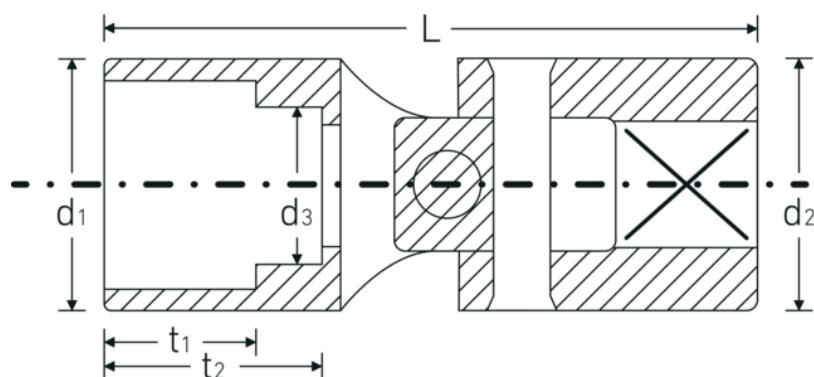

## Atributos técnicos.

Perfil de salida	Hexágono doble AS-drive
Accionamiento cuadrado interior (pulgadas)	1/4 "
d1	12,7 mm
d2	12,7 mm
d3	8 mm
Longitud mm (L)	35 mm
Anchura de los planos [pulgadas]	11/32 "
t1	7,5 mm
t2	11,5 mm

## Datos logísticos.

Profundidad mm (IFS)	35
Anchura mm (IFS)	12
Altura mm (IFS)	12
RAEE/Ley eléctrica	nicht ear-pflichtig
Longitud (empaquetada, mm)	95
Anchura (empaquetada, mm)	13
Altura en pulgadas	13
Volumen (envasado, dm3)	0.016055 dm3
Núm. art.	01540022
Peso (bruto, kg)	0,099
Peso PAP (kg)	0,000
Peso PVC (kg)	0,002
GTIN	4018754173594
País de origen AWR	GERMANY
Región de origen	Nordrhein-Westfalen
Customs tariff no.	82042000
Norma de embalaje	5
Peso	19 g