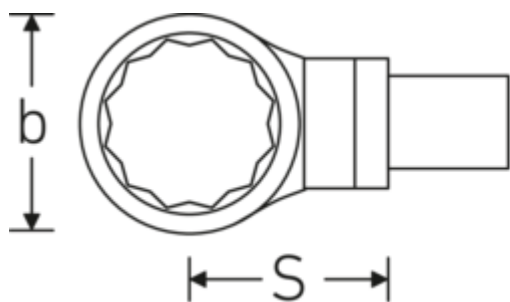

Ring-Einsteckwerkzeuge

732/100

Art.-Nr. **58221027**
GTIN **4018754238767**
Modell **732/100 SW 27**

Bezeichnung.

Ring-Einsteckwerkzeug SW 27mm Wkz.Aufn.22 x 28

Eigenschaften.

- Doppelsechskant mit AS-Drive-Profil
- für Drehmomentschlüssel mit Vierkantaufnahme
- Verchromung über Nickel, dauerhaft und abplatzsicher
- im Gesenk geschmiedet, gehärtet und im Ölbad abgekühlt
- stark belastbar, außergewöhnlich langlebig

Technische Zeichnung.

Technische Attribute.

Breite mm (b)	43 mm
Größe Wkz.-Aufnahme [Innenvierkant]	22 x 28 mm
Höhe mm (h)	15 mm
S	55 mm
Schlüsselweite [mm]	27 mm

Logistikdaten.

Tiefe mm (IFS)	120
Breite mm (IFS)	43
Höhe mm (IFS)	32
WEEE/ElektroG	nicht ear-pflichtig
Länge (verpackt, mm)	125
Breite (verpackt, mm)	45

Höhe (verpackt, mm)	33
Volumen (verpackt, dm3)	0.185625 dm3
Art.-Nr.	58221027
Gewicht (brutto, kg)	0,615
Gewicht PAP (kg)	0,000
Gewicht PVC (kg)	0,005
GTIN	4018754238767
Ursprungsland AWR	GERMANY
Ursprungsregion	Nordrhein-Westfalen
Zolltarifnr.	82041100
Packnorm	1
Gewicht (g)	609 g