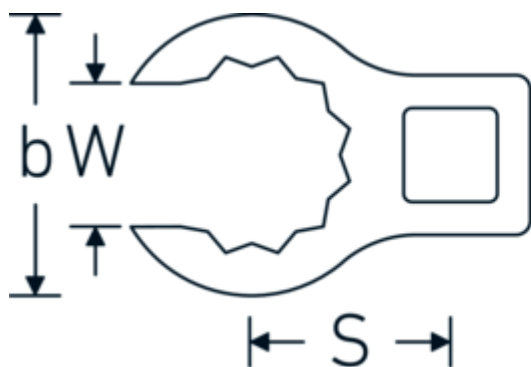

Llaves de boca en estrella, tipo CROW-RING

440a

Núm. art. **03490064**
GTIN **4018754008490**
Modelo **440 A 1 1/2**

Designación. 1/2 " Llave de vaso Crowring SW 1 1/2" L.68,1mm

Descripción.

- Chrome-Alloy-Steel, cromadas
- ¡atención! Valores de regulación modificados en la llave dinamométrica

Dibujo técnico.

Atributos técnicos.

| | |
|--|---------|
| a | 24 mm |
| Accionamiento cuadrado interior (pulgadas) | 1/2 " |
| Anchura mm (b) | 53.9 mm |
| Longitud mm (L) | 68,1 mm |
| S | 35,6 mm |
| Anchura de los planos [pulgadas] | 1 1/2 " |

Variantes.

| Núm. art. | Model no. (ERP) | Designación | GTIN |
|-----------|-----------------|---|---------------|
| 01490024 | 440 A 3/8 | 1/4 " Llave de vaso Crowring SW 3/8" L.28,4mm | 4018754116805 |
| 01490028 | 440 A 7/16 | 1/4 " Llave de vaso Crowring SW 7/16" L.28mm | 4018754001460 |
| 01490032 | 440 A 1/2 | 1/4 " Llave de vaso Crowring SW 1/2" L.30,5mm | 4018754001477 |
| 01490034 | 440 A 9/16 | 1/4 " Llave de vaso Crowring SW 9/16" L.31,7mm | 4018754001484 |
| 02490036 | 440 A 5/8 | 3/8 " Llave de vaso Crowring SW 5/8" L.36,5mm | 4018754004546 |
| 02490038 | 440 A 11/16 | 3/8 " Llave de vaso Crowring SW 11/16" L.39,2mm | 4018754004553 |
| 02490040 | 440 A 3/4 | 3/8 " Llave de vaso Crowring SW 3/4" L.40,9mm | 4018754004560 |
| 02490042 | 440 A 13/16 | 3/8 " Llave de vaso Crowring SW 13/16" L.42,9mm | 4018754004577 |
| 02490044 | 440 A 7/8 | 3/8 " Llave de vaso Crowring SW 7/8" L.45,2mm | 4018754004584 |
| 02490046 | 440 A 15/16 | 3/8 " Llave de vaso Crowring SW 15/16" L.47,2mm | 4018754004591 |
| 02490048 | 440 A 1 | 3/8 " Llave de vaso Crowring SW 1" L.49,3mm | 4018754004607 |
| 02490050 | 440 A 1 1/16 | 3/8 " Llave de vaso Crowring SW 1 1/16" L.52,8mm | 4018754004614 |
| 03490052 | 440 A 1 1/8 | 1/2 " Llave de vaso Crowring SW 1 1/8" L.56,8mm | 4018754008445 |
| 03490056 | 440 A 1 1/4 | 1/2 " Llave de vaso Crowring SW 1 1/4" L.62,5mm | 4018754008452 |