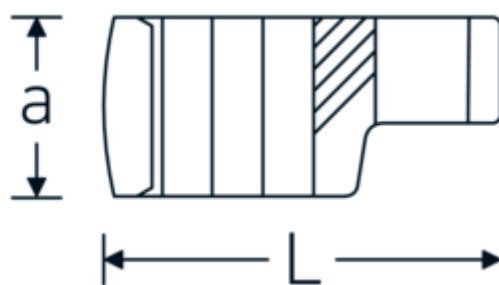

Llaves de boca en estrella, tipo CROW-RING

440a

Núm. art. **03490064**
GTIN **4018754008490**
Modelo **440 A 1 1/2**

Designación. 1/2 " Llave de vaso Crowring SW 1 1/2" L.68,1mm

Descripción.

- Chrome-Alloy-Steel, cromadas
- ¡atención! Valores de regulación modificados en la llave dinamométrica

Dibujo técnico.

Atributos técnicos.

| | |
|--|---------|
| a | 24 mm |
| Accionamiento cuadrado interior (pulgadas) | 1/2 " |
| Anchura mm (b) | 53.9 mm |
| Longitud mm (L) | 68,1 mm |
| S | 35,6 mm |
| Anchura de los planos [pulgadas] | 1 1/2 " |

| | | | |
|----------|---------|--------------------------------|---------------------|
| W | 28,6 mm | Volumen (envasado, dm3) | 0.088128 dm3 |
| | | Núm. art. | 03490064 |
| | | Peso (bruto, kg) | 0,152 |
| | | Peso PAP (kg) | 0,000 |
| | | Peso PVC (kg) | 0,003 |
| | | GTIN | 4018754008490 |
| | | País de origen AWR | GERMANY |
| | | Región de origen | Nordrhein-Westfalen |
| | | Customs tariff no. | 82042000 |
| | | Norma de embalaje | 1 |
| | | Peso | 152 g |