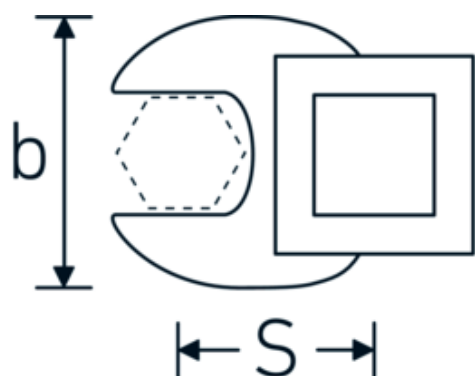

Llaves de boca tipo CROW-FOOT

540

Núm. art. **02200042**
GTIN **4018754141135**
Modelo **540 42**

Designación. 3/8 " Llave de vaso Crowfoot SW 42mm L.63mm

Descripción.

- Chrome-Alloy-Steel, cromadas
- ¡atención! Valores de regulación modificados en la llave dinamométrica

Dibujo técnico.

Atributos técnicos.

a	8 mm
Accionamiento cuadrado interior (pulgadas)	3/8 "
Anchura mm (b)	70 mm
Longitud mm (L)	63 mm
S	37,7 mm
Anchura de los planos [mm]	42 mm

Datos logísticos.

Profundidad mm (IFS)	125
Anchura mm (IFS)	68
Altura mm (IFS)	17
RAEE/Ley eléctrica	nicht ear-pflichtig
Longitud (empaquetada, mm)	130
Anchura (empaquetada, mm)	80
Altura en pulgadas	17

Variantes.

Núm. art.	Model no. (ERP)	Designación	GTIN
01200008	540 8	1/4 " Llave de vaso Crowfoot SW 8mm L.25,5mm	4018754149117
01200009	540 9	1/4 " Llave de vaso Crowfoot SW 9mm L.25,5mm	4018754149124
01200010	540 10	1/4 " Llave de vaso Crowfoot SW 10mm L.25,5mm	4018754149131
02200011	540 11	3/8 " Llave de vaso Crowfoot SW 11mm L.32mm	4018754149414
02200012	540 12	3/8 " Llave de vaso Crowfoot SW 12mm L.34,3mm	4018754003495
02200013	540 13	3/8 " Llave de vaso Crowfoot SW 13mm L.34,3mm	4018754003501
02200014	540 14	3/8 " Llave de vaso Crowfoot SW 14mm L.37,7mm	4018754003518
02200015	540 15	3/8 " Llave de vaso Crowfoot SW 15mm L.37,7mm	4018754003525
02200016	540 16	3/8 " Llave de vaso Crowfoot SW 16mm L.37,7mm	4018754003532
02200017	540 17	3/8 " Llave de vaso Crowfoot SW 17mm L.42,5mm	4018754003549
02200018	540 18	3/8 " Llave de vaso Crowfoot SW 18mm L.42,5mm	4018754003556
02200019	540 19	3/8 " Llave de vaso Crowfoot SW 19mm L.42,5mm	4018754003563
02200020	540 20	3/8 " Llave de vaso Crowfoot SW 20mm L.42,4mm	4018754141067
02200021	540 21	3/8 " Llave de vaso Crowfoot SW 21mm L.44,5mm	4018754003570