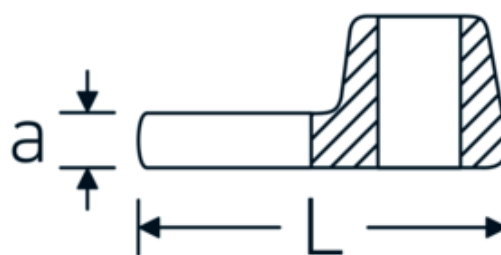

Llaves de boca tipo CROW-FOOT

540

Núm. art. **02200042**
GTIN **4018754141135**
Modelo **540 42**

Designación. 3/8 " Llave de vaso Crowfoot SW 42mm L.63mm

Descripción.

- Chrome-Alloy-Steel, cromadas
- ¡atención! Valores de regulación modificados en la llave dinamométrica

Dibujo técnico.

Atributos técnicos.

a	8 mm
Accionamiento cuadrado interior (pulgadas)	3/8 "
Anchura mm (b)	70 mm
Longitud mm (L)	63 mm
S	37,7 mm
Anchura de los planos [mm]	42 mm

Datos logísticos.

Profundidad mm (IFS)	125
Anchura mm (IFS)	68
Altura mm (IFS)	17
RAEE/Ley eléctrica	nicht ear-pflichtig
Longitud (empaquetada, mm)	130
Anchura (empaquetada, mm)	80
Altura en pulgadas	17

Variantes.

Núm. art.	Model no. (ERP)	Designación	GTIN
01200008	540 8	1/4 " Llave de vaso Crowfoot SW 8mm L.25,5mm	4018754149117
01200009	540 9	1/4 " Llave de vaso Crowfoot SW 9mm L.25,5mm	4018754149124
01200010	540 10	1/4 " Llave de vaso Crowfoot SW 10mm L.25,5mm	4018754149131
02200011	540 11	3/8 " Llave de vaso Crowfoot SW 11mm L.32mm	4018754149414
02200012	540 12	3/8 " Llave de vaso Crowfoot SW 12mm L.34,3mm	4018754003495
02200013	540 13	3/8 " Llave de vaso Crowfoot SW 13mm L.34,3mm	4018754003501
02200014	540 14	3/8 " Llave de vaso Crowfoot SW 14mm L.37,7mm	4018754003518
02200015	540 15	3/8 " Llave de vaso Crowfoot SW 15mm L.37,7mm	4018754003525
02200016	540 16	3/8 " Llave de vaso Crowfoot SW 16mm L.37,7mm	4018754003532
02200017	540 17	3/8 " Llave de vaso Crowfoot SW 17mm L.42,5mm	4018754003549
02200018	540 18	3/8 " Llave de vaso Crowfoot SW 18mm L.42,5mm	4018754003556
02200019	540 19	3/8 " Llave de vaso Crowfoot SW 19mm L.42,5mm	4018754003563
02200020	540 20	3/8 " Llave de vaso Crowfoot SW 20mm L.42,4mm	4018754141067
02200021	540 21	3/8 " Llave de vaso Crowfoot SW 21mm L.44,5mm	4018754003570