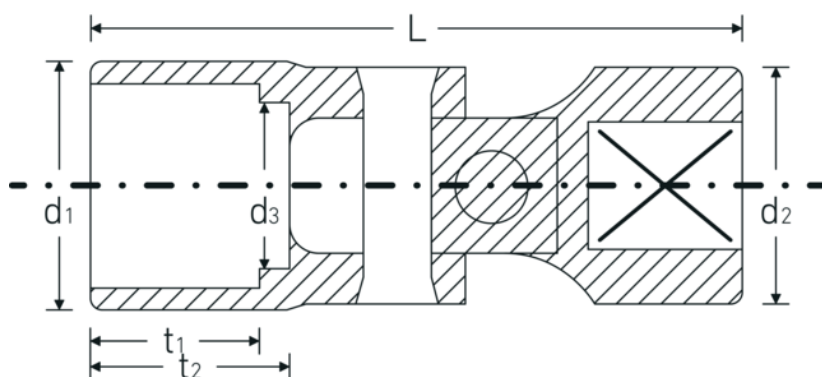

Bocas articuladas

47a

Núm. art. **02440032**
GTIN **4018754004423**
Modelo **47 A 1/2**

Designación. 3/8 " Juego de bocas de llave de vaso articuladas SW 1/2" L.47,5mm

Descripción.

- SAE AS 954-E
- HPQ®-Acero de altas características, cromadas

Dibujo técnico.

Atributos técnicos.

Perfil de salida	Hexágono doble AS-drive
Accionamiento cuadrado interior (pulgadas)	3/8 "
d1	18,3 mm
d2	17,5 mm
d3	11,5 mm
Longitud mm (L)	47,5 mm
Anchura de los planos [pulgadas]	1/2 "
t1	11,5 mm
t2	14 mm

Datos logísticos.

Profundidad mm (IFS)	45
Anchura mm (IFS)	20
Altura mm (IFS)	20
RAEE/Ley eléctrica	nicht ear-pflichtig
Longitud (empaquetada, mm)	46
Anchura (empaquetada, mm)	21
Altura en pulgadas	21
Volumen (envasado, dm3)	0.020286 dm3
Núm. art.	02440032
Peso (bruto, kg)	0,050
Peso PAP (kg)	0,000
Peso PVC (kg)	0,002
GTIN	4018754004423
País de origen AWR	GERMANY
Región de origen	Nordrhein-Westfalen
Customs tariff no.	82042000
Norma de embalaje	1
Peso	57 g

Variantes.

Núm. art.	Model no. (ERP)	Designación	GTIN
02440020	47 A 5/16	3/8 " Juego de bocas de llave de vaso articuladas SW 5/16" L.45,5mm	4018754173617
02440024	47 A 3/8	3/8 " Juego de bocas de llave de vaso articuladas SW 3/8" L.45,5mm	4018754004409