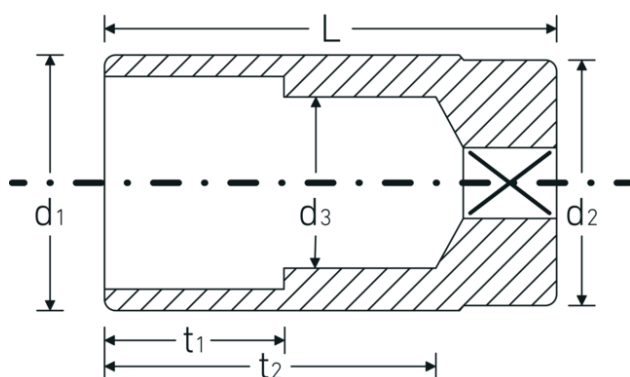

Vaso

51

Núm. art. **03020030**
GTIN **4018754005710**
Modelo **51 30**

Designación. 1/2 " Vaso SW mm L.83mm

Descripción.

- versión larga
- doble hexágono con perfil AS-Drive
- cuadradillo interior de 1/2"
- tamaño 16 mm-5/8", 20,8 mm-13/16": con inserto de goma para bujías
- acero de alto rendimiento HPQ®, cromado
- DIN 3124 / ISO 2725-1 / DIN EN 3710 / DIN EN 3709 / ASME B 107.5M

Dibujo técnico.

Atributos técnicos.

Perfil de salida	AS-Drive doble hexágono
Accionamiento cuadrado interior (pulgadas)	1/2 "
d1	39,7 mm
d2	37,5 mm
d3	30,2 mm
DIN	DIN 3124 / ISO 2725-1, DIN EN 3710, DIN EN 3709, ASME B 107.5M
Longitud mm (L)	83 mm
Anchura de los planos [mm]	30 mm
t1	35 mm
t2	65 mm
Tipo	Mercedes-Benz

Datos logísticos.

Profundidad mm (IFS)	83
Anchura mm (IFS)	40
Altura mm (IFS)	40
RAEE/Ley eléctrica	nicht ear-pflichtig
Longitud (empaquetada, mm)	200
Anchura (empaquetada, mm)	85
Altura en pulgadas	41
Volumen (envasado, dm3)	0.697 dm3
Núm. art.	03020030
Peso (bruto, kg)	1,750
Peso PAP (kg)	0,000
Peso PVC (kg)	0,011
GTIN	4018754005710
País de origen AWR	GERMANY
Región de origen	Nordrhein-Westfalen
Customs tariff no.	82042000
Norma de embalaje	5
Peso	341 g

Variantes.

Núm. art.	Model no. (ERP)	Designación	GTIN
03020010	51 10	1/2 " Vaso SW mm L.83mm	4018754167678
03020013	51 13	1/2 " Vaso SW mm L.83mm	4018754005574
03020014	51 14	1/2 " Vaso SW mm L.83mm	4018754005581