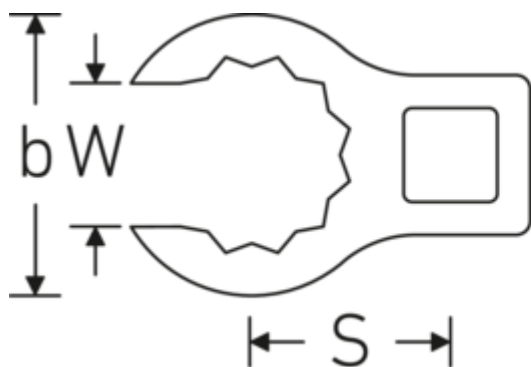

Crowning-Schlüssel, metrisch

440

Art.-Nr. 01190008
GTIN 4018754149094
Modell 440 8

Bezeichnung. 1/4 " Crowring-Schlüssel SW 8mm L.23,8mm

Eigenschaften.

- Doppelsechskant mit AS-Drive-Profil
- Chrome Alloy Steel, verchromt

Technische Zeichnung.

Technische Attribute.

a	8 mm
Antriebsvierkant innen (Zoll)	1/4 "
Breite mm (b)	12,7 mm
Länge mm (L)	23,8 mm
S	12,3 mm
Schlüsselweite [mm]	8 mm
W	6,3 mm

Logistikdaten.

Tiefe mm (IFS)	24
Breite mm (IFS)	13
Höhe mm (IFS)	8
WEEE/ElektroG	nicht ear-pflichtig
Länge (verpackt, mm)	26
Breite (verpackt, mm)	15
Höhe (verpackt, mm)	10