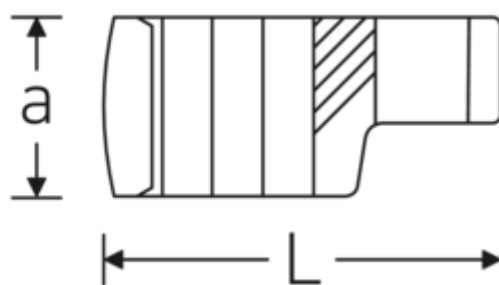

Crowning-Schlüssel, metrisch

440

Art.-Nr. 01190008
GTIN 4018754149094
Modell 440 8

Bezeichnung. 1/4 " Crowring-Schlüssel SW 8mm L.23,8mm

Eigenschaften.

- Doppelsechskant mit AS-Drive-Profil
- Chrome Alloy Steel, verchromt

Technische Zeichnung.

Technische Attribute.

a	8 mm
Antriebsvierkant innen (Zoll)	1/4 "
Breite mm (b)	12,7 mm
Länge mm (L)	23,8 mm
S	12,3 mm
Schlüsselweite [mm]	8 mm
W	6,3 mm

Logistikdaten.

Tiefe mm (IFS)	24
Breite mm (IFS)	13
Höhe mm (IFS)	8
WEEE/ElektroG	nicht ear-pflichtig
Länge (verpackt, mm)	26
Breite (verpackt, mm)	15
Höhe (verpackt, mm)	10

Volumen (verpackt, dm3)	0.0039 dm3
Art.-Nr.	01190008
Gewicht (brutto, kg)	0,110
Gewicht PAP (kg)	0,000
Gewicht PVC (kg)	0,002
GTIN	4018754149094
Ursprungsland AWR	GERMANY
Ursprungsregion	Nordrhein-Westfalen
Zolltarifnr.	82042000
Packnorm	10
Gewicht (g)	11 g