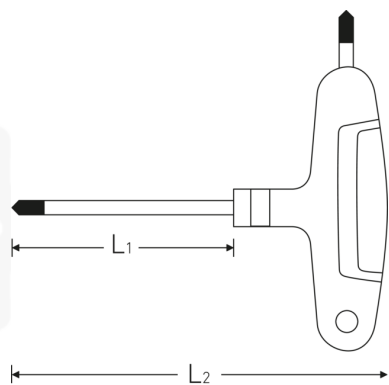

### Bezeichnung.

TORX® Schraubendreher T30 L.130mm

### Eigenschaften.

- für Innen-TORX® Schrauben
- mit 2 Abtrieben
- schwarze Spitze
- mit 2-Komponenten-Quergriff
- Chrome Alloy Steel, mattverchromt

### Technische Zeichnung.

## Technische Attribute.

<b>Abtriebsprofil</b>	TORX®
<b>Größe Abtriebsprofil</b>	T30
<b>L1</b>	130 mm
<b>L2</b>	155 mm