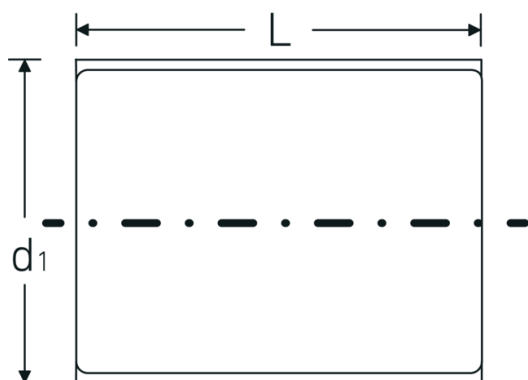

Bocas de llave de vaso VDE 1/2"

12179 VDE

Núm. art. 03370024
GTIN 4018754253821
Modelo 12179 VDE-24

Designación. 1/2 " Juego de bocas de llave de vaso VDE SW 24mm L.60mm

Descripción.

- HPQ®-Acero de altas características, cromado
- aislamiento VDE hasta 1000 V
- DIN EN 60900
- #T; AC/1000 V

Dibujo técnico.

Atributos técnicos.

Perfil de salida	doble hexágono AS-drive
Accionamiento cuadrado interior (pulgadas)	1/2 "
d1	37 mm
DIN	DIN EN 60900
Longitud mm (L)	60 mm
Anchura de los planos [mm]	24 mm

Datos logísticos.

Profundidad mm (IFS)	59
Anchura mm (IFS)	37
Altura mm (IFS)	37
RAEE/Ley eléctrica	nicht ear-pflichtig
Longitud (empaquetada, mm)	75
Anchura (empaquetada, mm)	37
Altura en pulgadas	37
Volumen (envasado, dm3)	0.102675 dm3
Núm. art.	03370024
Peso (bruto, kg)	0,135
Peso PAP (kg)	0,000
Peso PVC (kg)	0,002
GTIN	4018754253821
País de origen AWR	GERMANY
Región de origen	Nordrhein-Westfalen
Customs tariff no.	82042000
Norma de embalaje	1
Peso	130 g

Variantes.

Núm. art.	Model no. (ERP)	Designación	GTIN
03370010	12179 VDE-10	1/2 " Juego de bocas de llave de vaso VDE SW 10mm L.56mm	4018754253746
03370011	12179 VDE-11	1/2 " Juego de bocas de llave de vaso VDE SW 11mm L.56mm	4018754253753