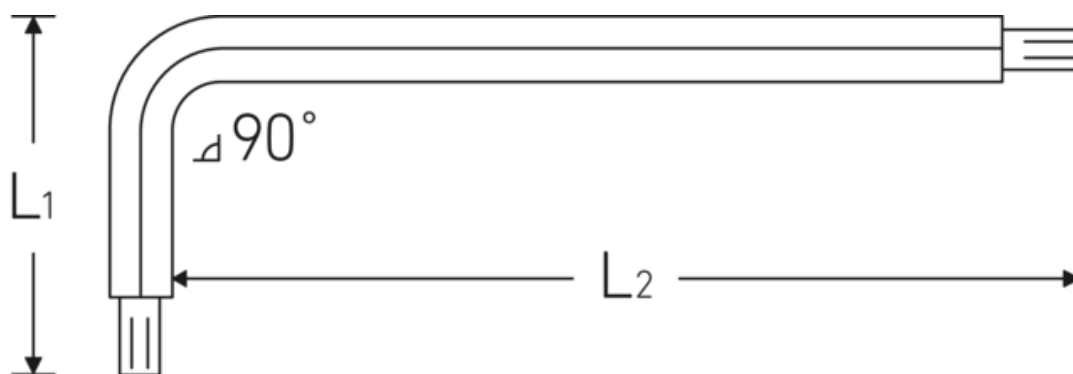

TORX® Kugelkopf- Winkelschraubendreher

10771

Art.-Nr. **43273040**
GTIN **4018754332731**
Modell **10771 T40 KUGELKOPF-
WINKELSCHRAUBENDREHER
TORX**

Bezeichnung. TORX® Kugelkopf-Winkelschraubendreher L.43mm x 210mm

Eigenschaften.

- lange Ausführung
- für Innen-TORX® Schrauben
- Kugelkopf am langen Schaftende
- Schwenkwinkel bis 25° zu jeder Seite
- Chrome Alloy Steel, vernickelt

Technische Zeichnung.

Technische Attribute.

Abtriebsprofil	TORX®
Größe Abtriebsprofil	T40
L1	43 mm
L2	210 mm

Logistikdaten.

Tiefe mm (IFS)	139
Breite mm (IFS)	32
Höhe mm (IFS)	7
WEEE/ElektroG	nicht ear-pflichtig

Länge (verpackt, mm)	139
Breite (verpackt, mm)	32
Höhe (verpackt, mm)	7
Volumen (verpackt, dm³)	0.031136 dm ³
Art.-Nr.	43273040
Gewicht (brutto, kg)	0,460
Gewicht PAP (kg)	0,000
Gewicht PVC (kg)	0,000
GTIN	4018754332731
Ursprungsland AWR	GERMANY
Ursprungsregion	Nordrhein-Westfalen
Zolltarifnr.	82041100
Packnorm	1
Gewicht (g)	35 g

Varianten.

Art.-Nr.	Modell-Nr. (ERP)	Bezeichnung	GTIN
43273009	10771 T9 KUGELKOPF- WINKELSCHRAUBENDREHER TORX	TORX® Kugelkopf- Winkelschraubendreher L.18mm x 67mm	4018754332663
43273010	10771 T10 KUGELKOPF- WINKELSCHRAUBENDREHER TORX	TORX® Kugelkopf- Winkelschraubendreher L.23mm x 121mm	4018754332670
43273015	10771 T15 KUGELKOPF- WINKELSCHRAUBENDREHER TORX	TORX® Kugelkopf- Winkelschraubendreher L.27mm x 136mm	4018754332687
43273020	10771 T20 KUGELKOPF- WINKELSCHRAUBENDREHER TORX	TORX® Kugelkopf- Winkelschraubendreher L.29mm x 148mm	4018754332694
43273025	10771 T25 KUGELKOPF- WINKELSCHRAUBENDREHER TORX	TORX® Kugelkopf- Winkelschraubendreher L.33mm x 163mm	4018754332700
43273027	10771 T27 KUGELKOPF- WINKELSCHRAUBENDREHER TORX	TORX® Kugelkopf- Winkelschraubendreher L.36mm x 176mm	4018754332717
43273030	10771 T30 KUGELKOPF- WINKELSCHRAUBENDREHER TORX	TORX® Kugelkopf- Winkelschraubendreher L.38mm x 191mm	4018754332724
43273040	10771 T40 KUGELKOPF- WINKELSCHRAUBENDREHER TORX	TORX® Kugelkopf- Winkelschraubendreher L.43mm x 210mm	4018754332731