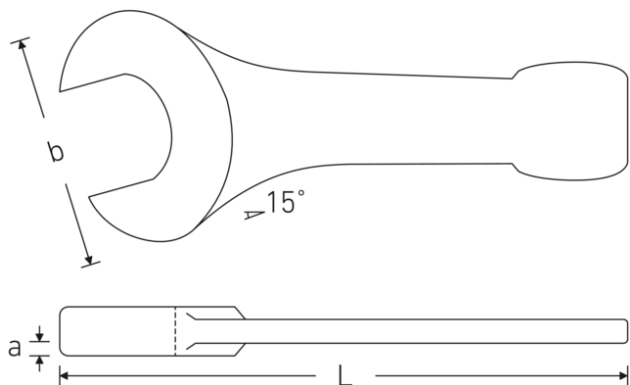

## Schlagmaulschlüssel

4204

Art.-Nr. 42040050  
GTIN 4018754023714  
Modell 4204 50

**Bezeichnung.** Schlagmaulschlüssel SW 50mm L.275mm

**Eigenschaften.**

- Spezialstahl, stahlgrau
- DIN 133

### Technische Zeichnung.

### Technische Attribute.

a	21 mm
Breite mm (b)	105 mm
DIN	DIN 133
Länge mm (L)	275 mm
Legierung	Spezialstahl
Oberfläche	stahlgrau
Schlüsselweite 1 [mm]	50 mm

### Logistikdaten.

Tiefe mm (IFS)	270
Breite mm (IFS)	105
Höhe mm (IFS)	22
WEEE/ElektroG	nicht ear-pflichtig
Länge (verpackt, mm)	270
Breite (verpackt, mm)	105
Höhe (verpackt, mm)	22

<b>Volumen (verpackt, dm3)</b>	0.6237 dm3
<b>Art.-Nr.</b>	42040050
<b>Gewicht (brutto, kg)</b>	1,450
<b>Gewicht PAP (kg)</b>	0,000
<b>Gewicht PVC (kg)</b>	0,000
<b>GTIN</b>	4018754023714
<b>Ursprungsland AWR</b>	GERMANY
<b>Ursprungsregion</b>	Nordrhein-Westfalen
<b>Zolltarifnr.</b>	82041100
<b>Packnorm</b>	1
<b>Gewicht (g)</b>	1445 g