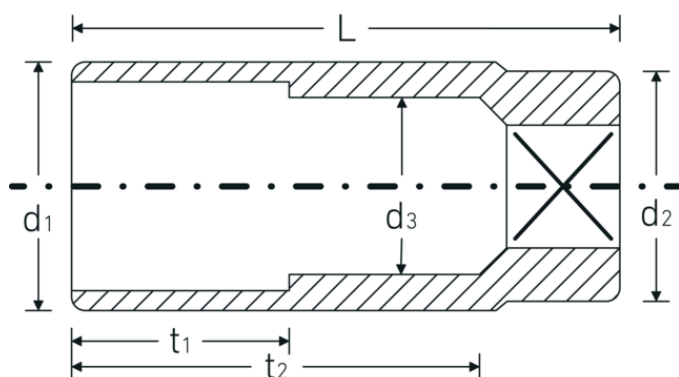

Bocas de llave de vaso

56

Núm. art. **05020030**
GTIN **4018754008957**
Modelo **56 30**

Designación.

3/4 " Juego de bocas de llaves de vaso SW 30mm L.90mm

Descripción.

- DIN 3124/ISO 2725-1, ASME B 107.5 M, largas
- AS-drive y acero de alto rendimiento HPQ® hasta tamaño máx. 36 mm, cromadas

Dibujo técnico.

Atributos técnicos.

Perfil de salida	AS-drive hexagonal
Accionamiento cuadrado interior (pulgadas)	3/4 "
d1	42 mm
d2	38 mm
d3	27 mm
DIN	DIN 3124 / ISO 2725-1, ASME B 107.5 M
Longitud mm (L)	90 mm
Anchura de los planos [mm]	30 mm
t1	40 mm
t2	65,6 mm

Datos logísticos.

Profundidad mm (IFS)	90
Anchura mm (IFS)	42
Altura mm (IFS)	42
RAEE/Ley eléctrica	nicht ear-pflichtig
Longitud (empaquetada, mm)	215
Anchura (empaquetada, mm)	95
Altura en pulgadas	43
Volumen (envasado, dm3)	0.878275 dm3
Núm. art.	05020030
Peso (bruto, kg)	2,395
Peso PAP (kg)	0,000
Peso PVC (kg)	0,010
GTIN	4018754008957
País de origen AWR	GERMANY
Región de origen	Nordrhein-Westfalen
Customs tariff no.	82042000
Norma de embalaje	5
Peso	477 g

Variantes.

Núm. art.	Model no. (ERP)	Designación	GTIN
05020022	56 22	3/4 " Juego de bocas de llaves de vaso SW 22mm L.90mm	4018754008926
05020024	56 24	3/4 " Juego de bocas de llaves de vaso SW 24mm L.90mm	4018754008933