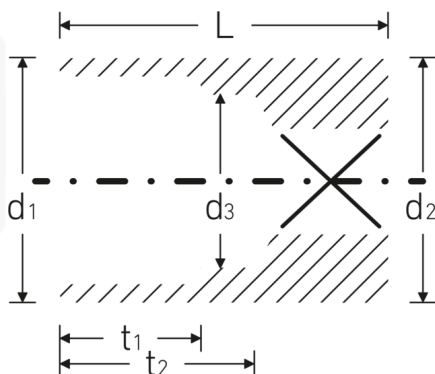

## Steckschlüsseinsätze 1/4", zöllig

40a

Art.-Nr. 01410014  
GTIN 4018754001231  
Modell 40 A 7/32

**Bezeichnung.** 1/4 " Steckschlüsseinsatz SW 7/32" L.23mm

- Eigenschaften.**
- Sechskant mit AS-Drive-Profil
  - 1/4" Innenvierkant-Antrieb
  - HPQ® Hochleistungsstahl, verchromt
  - ASME B 107.1/Fed. Spec. GGG-W-641/SAE AS 954-E

## Technische Zeichnung.

## Technische Attribute.

<b>Abtriebsprofil</b>	Sechskant AS-Drive
<b>Antriebsvierkant innen (Zoll)</b>	1/4 "
<b>d1</b>	8,6 mm
<b>d2</b>	10,7 mm
<b>d3</b>	5 mm
<b>Länge mm (L)</b>	23 mm
<b>Schlüsselweite [Zoll]</b>	7/32 "
<b>t1</b>	6 mm
<b>t2</b>	15 mm