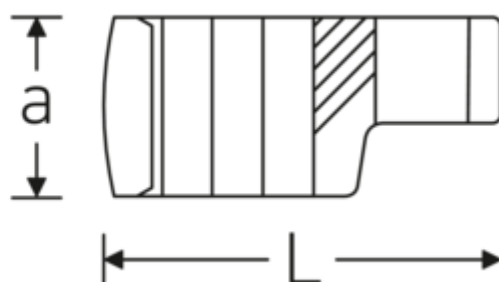

## Crowning-Schlüssel, zöllig

440a

Art.-Nr. 03490060  
GTIN 4018754008476  
Modell 440 A 1 3/8

**Bezeichnung.** 1/2 " Crowring-Schlüssel SW 1 3/8" L.64,2mm

**Eigenschaften.**

- Doppelsechskant mit AS-Drive-Profil
- Chrome Alloy Steel, verchromt
- 3/8" für Volvo Flugmotor, Typ „JAS“

### Technische Zeichnung.

### Technische Attribute.

a	24 mm
Antriebsvierkant innen (Zoll)	1/2 "
Breite mm (b)	50 mm
Länge mm (L)	64,2 mm
S	33,5 mm
Schlüsselweite [Zoll]	1 3/8 "

### Logistikdaten.

Tiefe mm (IFS)	64
Breite mm (IFS)	50
Höhe mm (IFS)	24
WEEE/ElektroG	nicht ear-pflichtig
Länge (verpackt, mm)	64
Breite (verpackt, mm)	50

<b>W</b>	27 mm	<b>Höhe (verpackt, mm)</b>	24
		<b>Volumen (verpackt, dm<sup>3</sup>)</b>	0.0768 dm <sup>3</sup>
		<b>Art.-Nr.</b>	03490060
		<b>Gewicht (brutto, kg)</b>	0,138
		<b>Gewicht PAP (kg)</b>	0,000
		<b>Gewicht PVC (kg)</b>	0,002
		<b>GTIN</b>	4018754008476
		<b>Ursprungsland AWR</b>	GERMANY
		<b>Ursprungsregion</b>	Nordrhein-Westfalen
		<b>Zolltarifnr.</b>	82042000
		<b>Packnorm</b>	1
		<b>Gewicht (g)</b>	138 g