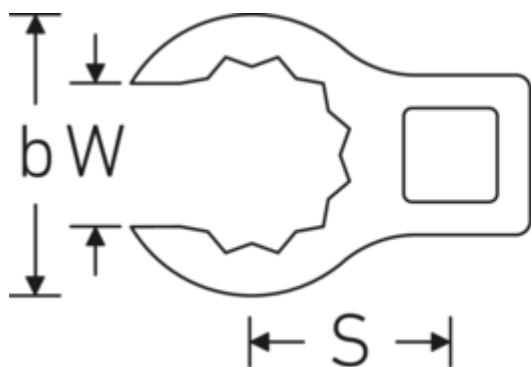

## Crowning-Schlüssel, zöllig

440a

Art.-Nr. 03490060  
GTIN 4018754008476  
Modell 440 A 1 3/8

**Bezeichnung.** 1/2 " Crowring-Schlüssel SW 1 3/8" L.64,2mm

**Eigenschaften.**

- Doppelsechskant mit AS-Drive-Profil
- Chrome Alloy Steel, verchromt
- 3/8" für Volvo Flugmotor, Typ „JAS“

### Technische Zeichnung.

### Technische Attribute.

a	24 mm
Antriebsvierkant innen (Zoll)	1/2 "
Breite mm (b)	50 mm
Länge mm (L)	64,2 mm
S	33,5 mm
Schlüsselweite [Zoll]	1 3/8 "