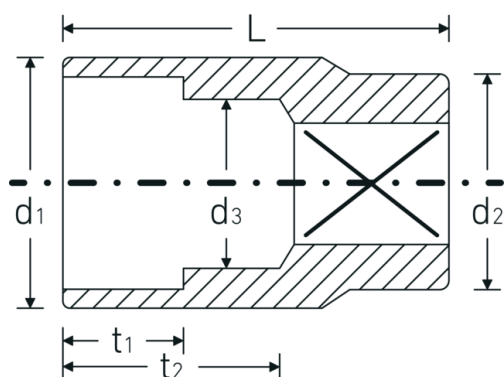

Bocas de llave de vaso

45a

Núm. art. **02410020**
GTIN **4018754004201**
Modelo **45 A 5/16**

Designación. 3/8 " Juego de bocas de llaves de vaso SW 5/16" L.25mm

Descripción.

- ASME B 107.1, Fed. Spec. GGG-W-641, SAE AS 954-E (cifras de ensayos)
- HPQ®-Acero de alta características, cromadas

Dibujo técnico.

Atributos técnicos.

Perfil de salida	Hexágono doble AS-drive
Accionamiento cuadrado interior (pulgadas)	3/8 "
d1	11,7 mm
d2	16,5 mm
d3	7 mm
Longitud mm (L)	25 mm
Anchura de los planos [pulgadas]	5/16 "
t1	7 mm
t2	13,5 mm

Datos logísticos.

Profundidad mm (IFS)	24
Anchura mm (IFS)	17
Altura mm (IFS)	17
RAEE/Ley eléctrica	nicht ear-pflichtig
Longitud (empaquetada, mm)	86
Anchura (empaquetada, mm)	35
Altura en pulgadas	25
Volumen (envasado, dm3)	0.07525 dm3
Núm. art.	02410020
Peso (bruto, kg)	0,190
Peso PAP (kg)	0,000
Peso PVC (kg)	0,003
GTIN	4018754004201
País de origen AWR	GERMANY
Región de origen	Nordrhein-Westfalen
Customs tariff no.	82042000
Norma de embalaje	10
Peso	19 g

Variantes.

Núm. art.	Model no. (ERP)	Designación	GTIN
02410016	45 A 1/4	3/8 " Juego de bocas de llaves de vaso SW 1/4" L.24mm	4018754004195
02410020	45 A 5/16	3/8 " Juego de bocas de llaves de vaso SW 5/16" L.25mm	4018754004201