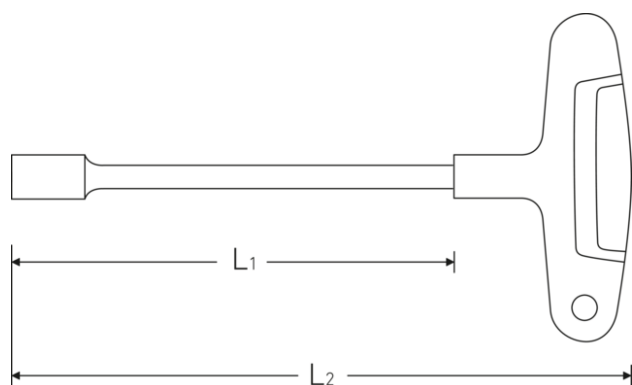

## Sechskant-Steckschlüssel 3K-Griff

12507

Art.-Nr. 43233080

GTIN 4018754319305

Modell 12507 8

### Bezeichnung.

Sechskant-Steckschlüssel SW 8mm L.175mm

### Eigenschaften.

- für Außensechskantschrauben
- mit 2-Komponenten-Quergriff
- Chrome Alloy Steel, mattverchromt

### Technische Attribute.

L1	175 mm
L2	234 mm
Schlüsselweite [mm]	8 mm