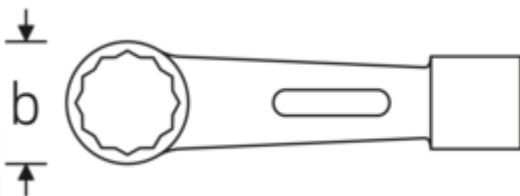

Schlagringschlüssel

StahlwilleSTABIL® 8

Art.-Nr. 42010065
GTIN 4018754023257
Modell 8 65

Bezeichnung. Schlagringschlüssel SW 65 mm L.325mm

- Eigenschaften.**
- für schwere Montagearbeiten
 - Doppelsechskant
 - schlanke Ringwandstärke für Arbeiten an schwer zugänglichen Stellen
 - verstärktes Schlagende für eine größere Schlagfläche
 - Chrome Alloy Steel, gesenkgeschmiedet, grün lackiert

Technische Zeichnung.

Technische Attribute.

a 45 mm
Breite mm (b) 90,5 mm

Logistikdaten.

Tiefe mm (IFS) 329
Breite mm (IFS) 92

Länge mm (L)	325 mm	Höhe mm (IFS)	45
Legierung	Chrome-Alloy-Steel, verchromt	WEEE/ElektroG	nicht ear-pflichtig
Oberfläche	grün lackiert	Länge (verpackt, mm)	329
Schlüsselweite 1 [mm]	65 mm	Breite (verpackt, mm)	92
		Höhe (verpackt, mm)	45
		Volumen (verpackt, dm3)	1.36206 dm3
		Art.-Nr.	42010065
		Gewicht (brutto, kg)	3,075
		Gewicht PAP (kg)	0,000
		Gewicht PVC (kg)	0,000
		GTIN	4018754023257
		Ursprungsland AWR	GERMANY
		Ursprungsregion	Nordrhein-Westfalen
		Zolltarifnr.	82041100
		Packnorm	1
		Gewicht (g)	3209 g