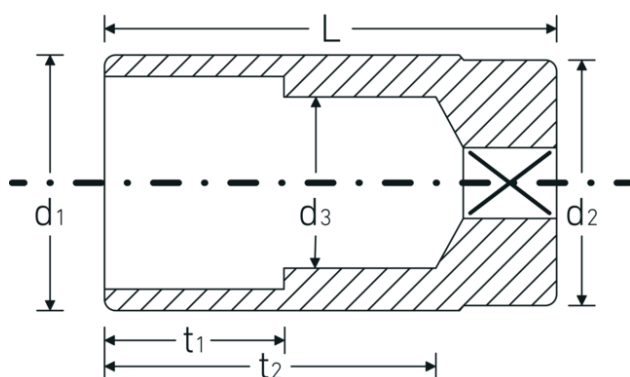

Bocas de llave de vaso

51a

Núm. art. **03420028**
GTIN **4018754127115**
Modelo **51 A 7/16**

Designación. 1/2 " Juego de bocas de llaves de vaso SW 7/16" L.83mm

Descripción.

- largas
- ASME B 107.1, Fed. Spec. GGG-W-641, SAE AS 954-E
- HPQ®-Acero de altas características, cromadas

Dibujo técnico.

Atributos técnicos.

Perfil de salida	Hexágono doble AS-drive
Accionamiento cuadrado interior (pulgadas)	1/2 "
d1	16,3 mm
d2	22 mm
d3	9,9 mm
Longitud mm (L)	83 mm
Anchura de los planos [pulgadas]	7/16 "
t1	19 mm
t2	67 mm

Datos logísticos.

Profundidad mm (IFS)	83
Anchura mm (IFS)	22
Altura mm (IFS)	22
RAEE/Ley eléctrica	nicht ear-pflichtig
Longitud (empaquetada, mm)	150
Anchura (empaquetada, mm)	100
Altura en pulgadas	22
Volumen (envasado, dm ³)	0.33 dm ³
Núm. art.	03420028
Peso (bruto, kg)	0,517
Peso PAP (kg)	0,000
Peso PVC (kg)	0,007
GTIN	4018754127115
País de origen AWR	GERMANY
Región de origen	Nordrhein-Westfalen
Customs tariff no.	82042000
Norma de embalaje	5
Peso	102 g

Variantes.

Núm. art.	Model no. (ERP)	Designación	GTIN
03420024	51 A 3/8	1/2 " Juego de bocas de llaves de vaso SW 3/8" L.83mm	4018754127108
03420028	51 A 7/16	1/2 " Juego de bocas de llaves de vaso SW 7/16" L.83mm	4018754127115