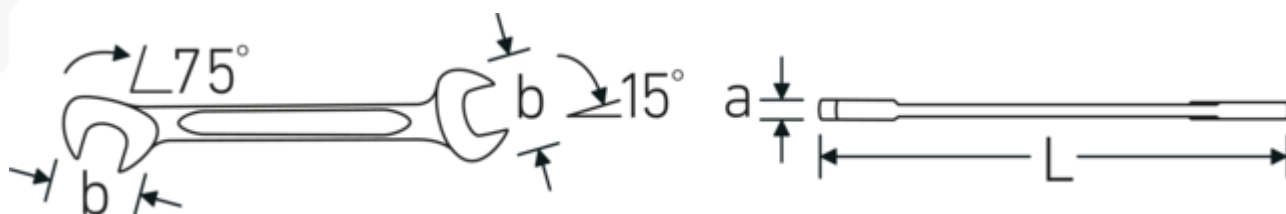

Llaves pequeñas de dos bocas fijas ELECTRIC

ELECTRIC 12

Núm. art. **40064545**
GTIN **4018754018697**
Modelo **ELECTRIC 12 4,5**

Designación. Llave doble pequeña ELECTRIC SW 4.5 mm L.70mm

Descripción. • Chrome-Alloy-Steel, cromadas

Tecnologías y prestaciones.

Perfil de doble T

Nuestras llaves combinadas y de estrella tienen un rebaje adicional en el centro de la herramienta. Similar al principio de una viga en T doble, proporciona una enorme capacidad de carga y la máxima resistencia a la vez que reduce el peso.

Offset Shaft Design

Nuestras llaves están especialmente diseñadas con un refuerzo adicional en las zonas de carga donde se aplica la mayor cantidad de fuerza, es decir, en la conexión entre la mordaza y el mango, para evitar deformaciones.

Dibujo técnico.

Atributos técnicos.

a	2 mm
Anchura mm (b)	10.5 mm
Longitud mm (L)	70 mm
Posición de la boca	15/75 °
Surface	cromado
Anchura de los planos 1 [mm]	4.5 mm
Anchura de los planos 2 [mm]	4.5 mm