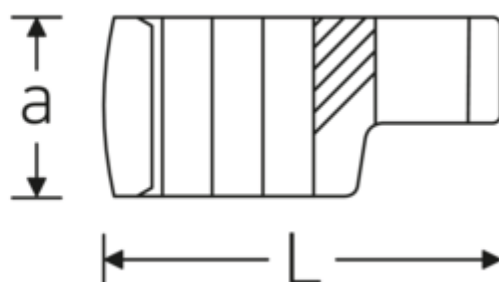

Crowning-Schlüssel, zöllig

440a

Art.-Nr. 01490028
GTIN 4018754001460
Modell 440 A 7/16

Bezeichnung. 1/4 " Crowring-Schlüssel SW 7/16" L.28mm

Eigenschaften.

- Doppelsechskant mit AS-Drive-Profil
- Chrome Alloy Steel, verchromt
- 3/8" für Volvo Flugmotor, Typ „JAS“

Technische Zeichnung.

Technische Attribute.

a	13,5 mm
Antriebsvierkant innen (Zoll)	1/4 "
Breite mm (b)	18,2 mm
Länge mm (L)	28 mm
S	14 mm
Schlüsselweite [Zoll]	7/16 "

Logistikdaten.

Tiefe mm (IFS)	27
Breite mm (IFS)	18
Höhe mm (IFS)	14
WEEE/ElektroG	nicht ear-pflichtig
Länge (verpackt, mm)	28
Breite (verpackt, mm)	19

W	8,6 mm	Höhe (verpackt, mm)	15
		Volumen (verpackt, dm³)	0.00798 dm ³
		Art.-Nr.	01490028
		Gewicht (brutto, kg)	0,140
		Gewicht PAP (kg)	0,000
		Gewicht PVC (kg)	0,002
		GTIN	4018754001460
		Ursprungsland AWR	GERMANY
		Ursprungsregion	Nordrhein-Westfalen
		Zolltarifnr.	82042000
		Packnorm	10
		Gewicht (g)	14 g