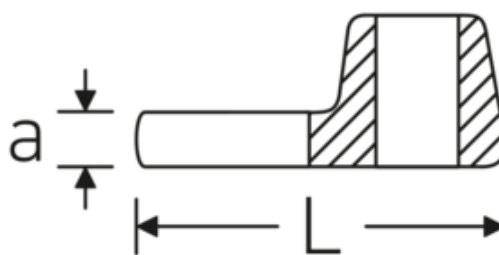

Crowfoot-Schlüssel, metrisch

540

Art.-Nr. 02200022
GTIN 4018754003587
Modell 540 22

Bezeichnung. 3/8 " Crowfoot-Schlüssel SW 22mm L.44,5mm

Eigenschaften. • Chrome Alloy Steel, verchromt

Technische Zeichnung.

Technische Attribute.

a	6,3 mm
Antriebsvierkant innen (Zoll)	3/8 "
Breite mm (b)	41 mm
Länge mm (L)	44,5 mm
S	24,2 mm
Schlüsselweite [mm]	22 mm

Logistikdaten.

Tiefe mm (IFS)	45
Breite mm (IFS)	40
Höhe mm (IFS)	18
WEEE/ElektroG	nicht ear-pflichtig
Länge (verpackt, mm)	45
Breite (verpackt, mm)	40
Höhe (verpackt, mm)	18