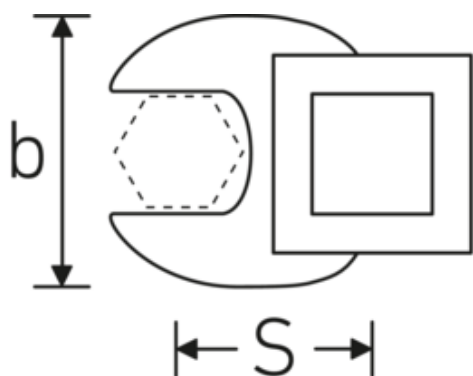

Crowfoot-Schlüssel, metrisch

540

Art.-Nr. 02200022
GTIN 4018754003587
Modell 540 22

Bezeichnung. 3/8 " Crowfoot-Schlüssel SW 22mm L.44,5mm

Eigenschaften. • Chrome Alloy Steel, verchromt

Technische Zeichnung.

Technische Attribute.

a	6,3 mm
Antriebsvierkant innen (Zoll)	3/8 "
Breite mm (b)	41 mm
Länge mm (L)	44,5 mm
S	24,2 mm
Schlüsselweite [mm]	22 mm

Logistikdaten.

Tiefe mm (IFS)	45
Breite mm (IFS)	40
Höhe mm (IFS)	18
WEEE/ElektroG	nicht ear-pflichtig
Länge (verpackt, mm)	45
Breite (verpackt, mm)	40
Höhe (verpackt, mm)	18