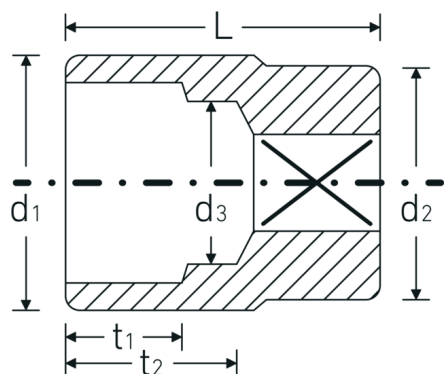

### Designación.

3/4 " Juego de bocas de llaves de vaso SW 60mm L.80mm

## Atributos técnicos.

Perfil de salida	AS-drive hexagonal
Accionamiento cuadrado interior (pulgadas)	3/4 "
d1	78 mm
d2	45 mm
d3	33 mm
DIN	DIN 3124 / ISO 2725-1, ASME B 107.5 M
Longitud mm (L)	80 mm
Anchura de los planos [mm]	60 mm
t1	40 mm
t2	50,5 mm