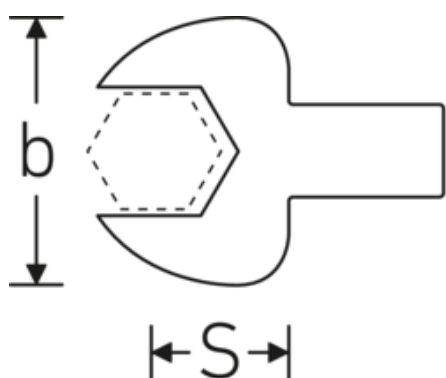

Maul-Einsteckwerkzeuge

731/40

Art.-Nr. 58214018

GTIN 4018754033973

Modell 731/40 18

Bezeichnung.

Maul-Einsteckwerkzeug SW 18mm Wkz.Aufn.14 x 18

Eigenschaften.

- für Drehmomentschlüssel mit Vierkantaufnahme
- Verchromung über Nickel, dauerhaft und abplatzsicher
- im Gesenk geschmiedet, gehärtet und im Ölbad abgekühlt
- stark belastbar, außergewöhnlich langlebig

Technische Zeichnung.

Technische Attribute.

Breite mm (b)	42 mm
Größe Wkz.-Aufnahme [Innenvierkant]	14 x 18 mm
Höhe mm (h)	10 mm
S	25 mm
Schlüsselweite [mm]	18 mm

Logistikdaten.

Tiefe mm (IFS)	60
Breite mm (IFS)	41
Höhe mm (IFS)	22
WEEE/ElektroG	nicht ear-pflichtig
Länge (verpackt, mm)	60

Breite (verpackt, mm)	41
Höhe (verpackt, mm)	22
Volumen (verpackt, dm³)	0.05412 dm ³
Art.-Nr.	58214018
Gewicht (brutto, kg)	0,150
Gewicht PAP (kg)	0,000
Gewicht PVC (kg)	0,002
GTIN	4018754033973
Ursprungsland AWR	GERMANY
Ursprungsregion	Nordrhein-Westfalen
Zolltarifnr.	82041100
Packnorm	1
Gewicht (g)	147 g