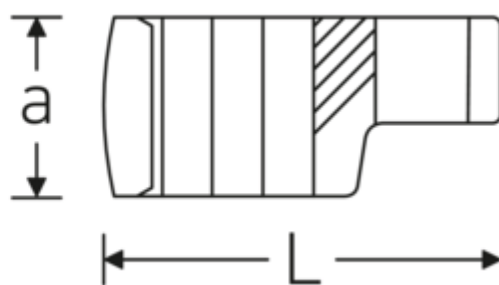

## Crowning-Schlüssel, metrisch

440

Art.-Nr. 03190028  
GTIN 4018754148684  
Modell 440 28

**Bezeichnung.** 1/2 " Crowring-Schlüssel SW 28mm L.56,8mm

**Eigenschaften.**

- Doppelsechskant mit AS-Drive-Profil
- Chrome Alloy Steel, verchromt

## Technische Zeichnung.

## Technische Attribute.

|                               |         |
|-------------------------------|---------|
| a                             | 22,5 mm |
| Antriebsvierkant innen (Zoll) | 1/2 "   |
| Breite mm (b)                 | 42,1 mm |
| Länge mm (L)                  | 56,8 mm |
| S                             | 29,3 mm |
| Schlüsselweite [mm]           | 28 mm   |
| W                             | 21 mm   |