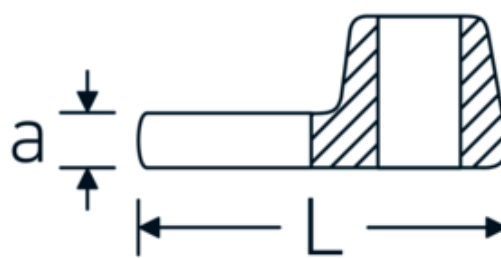

Llaves de boca tipo CROW-FOOT

540

Núm. art. **02200040**
GTIN **4018754141111**
Modelo **540 40**

Designación. 3/8 " Llave de vaso Crowfoot SW 40mm L.63mm

Descripción.

- Chrome-Alloy-Steel, cromadas
- ¡atención! Valores de regulación modificados en la llave dinamométrica

Dibujo técnico.

Atributos técnicos.

a	8 mm
Accionamiento cuadrado interior (pulgadas)	3/8 "
Anchura mm (b)	70 mm
Longitud mm (L)	63 mm
S	37,6 mm
Anchura de los planos [mm]	40 mm

Datos logísticos.

Profundidad mm (IFS)	68
Anchura mm (IFS)	61
Altura mm (IFS)	17
RAEE/Ley eléctrica	nicht ear-pflichtig
Longitud (empaquetada, mm)	70
Anchura (empaquetada, mm)	70
Altura en pulgadas	18

Variantes.

Núm. art.	Model no. (ERP)	Designación	GTIN
01200008	540 8	1/4 " Llave de vaso Crowfoot SW 8mm L.25,5mm	4018754149117
01200009	540 9	1/4 " Llave de vaso Crowfoot SW 9mm L.25,5mm	4018754149124
01200010	540 10	1/4 " Llave de vaso Crowfoot SW 10mm L.25,5mm	4018754149131
02200011	540 11	3/8 " Llave de vaso Crowfoot SW 11mm L.32mm	4018754149414
02200012	540 12	3/8 " Llave de vaso Crowfoot SW 12mm L.34,3mm	4018754003495
02200013	540 13	3/8 " Llave de vaso Crowfoot SW 13mm L.34,3mm	4018754003501
02200014	540 14	3/8 " Llave de vaso Crowfoot SW 14mm L.37,7mm	4018754003518
02200015	540 15	3/8 " Llave de vaso Crowfoot SW 15mm L.37,7mm	4018754003525
02200016	540 16	3/8 " Llave de vaso Crowfoot SW 16mm L.37,7mm	4018754003532
02200017	540 17	3/8 " Llave de vaso Crowfoot SW 17mm L.42,5mm	4018754003549
02200018	540 18	3/8 " Llave de vaso Crowfoot SW 18mm L.42,5mm	4018754003556
02200019	540 19	3/8 " Llave de vaso Crowfoot SW 19mm L.42,5mm	4018754003563
02200020	540 20	3/8 " Llave de vaso Crowfoot SW 20mm L.42,4mm	4018754141067
02200021	540 21	3/8 " Llave de vaso Crowfoot SW 21mm L.44,5mm	4018754003570