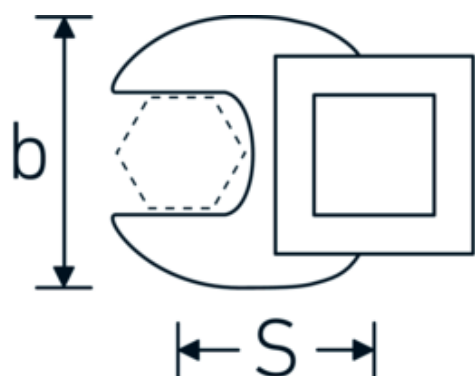

Llaves de boca tipo CROW-FOOT

540

Núm. art. **02200040**
GTIN **4018754141111**
Modelo **540 40**

Designación. 3/8 " Llave de vaso Crowfoot SW 40mm L.63mm

Descripción.

- Chrome-Alloy-Steel, cromadas
- ¡atención! Valores de regulación modificados en la llave dinamométrica

Dibujo técnico.

Atributos técnicos.

a	8 mm
Accionamiento cuadrado interior (pulgadas)	3/8 "
Anchura mm (b)	70 mm
Longitud mm (L)	63 mm
S	37,6 mm
Anchura de los planos [mm]	40 mm

Datos logísticos.

Profundidad mm (IFS)	68
Anchura mm (IFS)	61
Altura mm (IFS)	17
RAEE/Ley eléctrica	nicht ear-pflichtig
Longitud (empaquetada, mm)	70
Anchura (empaquetada, mm)	70
Altura en pulgadas	18

Variantes.

Núm. art.	Model no. (ERP)	Designación	GTIN
01200008	540 8	1/4 " Llave de vaso Crowfoot SW 8mm L.25,5mm	4018754149117
01200009	540 9	1/4 " Llave de vaso Crowfoot SW 9mm L.25,5mm	4018754149124
01200010	540 10	1/4 " Llave de vaso Crowfoot SW 10mm L.25,5mm	4018754149131
02200011	540 11	3/8 " Llave de vaso Crowfoot SW 11mm L.32mm	4018754149414
02200012	540 12	3/8 " Llave de vaso Crowfoot SW 12mm L.34,3mm	4018754003495
02200013	540 13	3/8 " Llave de vaso Crowfoot SW 13mm L.34,3mm	4018754003501
02200014	540 14	3/8 " Llave de vaso Crowfoot SW 14mm L.37,7mm	4018754003518
02200015	540 15	3/8 " Llave de vaso Crowfoot SW 15mm L.37,7mm	4018754003525
02200016	540 16	3/8 " Llave de vaso Crowfoot SW 16mm L.37,7mm	4018754003532
02200017	540 17	3/8 " Llave de vaso Crowfoot SW 17mm L.42,5mm	4018754003549
02200018	540 18	3/8 " Llave de vaso Crowfoot SW 18mm L.42,5mm	4018754003556
02200019	540 19	3/8 " Llave de vaso Crowfoot SW 19mm L.42,5mm	4018754003563
02200020	540 20	3/8 " Llave de vaso Crowfoot SW 20mm L.42,4mm	4018754141067
02200021	540 21	3/8 " Llave de vaso Crowfoot SW 21mm L.44,5mm	4018754003570