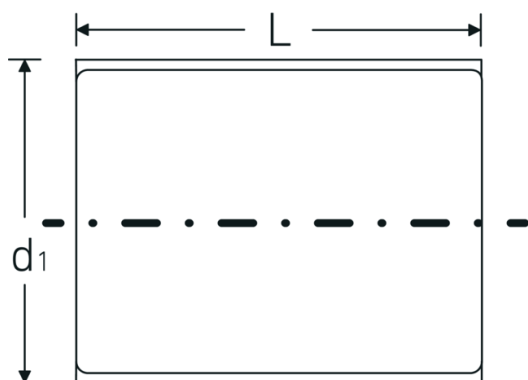

## Bocas de llave de vaso VDE 3/8"

12171 VDE

Núm. art. 02380019  
GTIN 4018754253562  
Modelo 12171 VDE-19

**Designación.** 3/8 " Juego de bocas de llave de vaso VDE SW 19mm L.50mm

**Descripción.**

- HPQ®-Acero de altas características, cromado
- aislamiento VDE hasta 1000 V
- DIN EN 60900
- #T; AC/1000 V

## Atributos técnicos.

Perfil de salida	doble hexágono AS-drive
Accionamiento cuadrado interior (pulgadas)	3/8 "
d1	30,2 mm
DIN	DIN EN 60900
Longitud mm (L)	50 mm
Anchura de los planos [mm]	19 mm