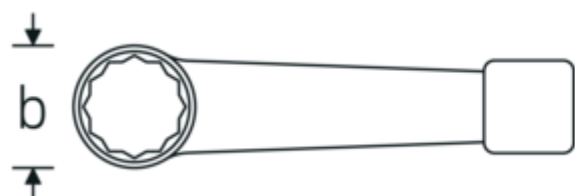

## Llaves de percusión con boca en estrella

**4205**

Núm. art. **42050065**  
GTIN **4018754024308**  
Modelo **4205 65**

**Designación.** Llave de anillo de impacto SW 65mm L.290mm

**Descripción.**

- DIN 7444
- acero especial, gris acero

## Dibujo técnico.

## Atributos técnicos.

<b>a</b>	29 mm
<b>Anchura mm (b)</b>	101 mm
<b>DIN</b>	DIN 7444
<b>Longitud mm (L)</b>	290 mm
<b>Surface</b>	gris acero
<b>Anchura de los planos 1 [mm]</b>	65 mm