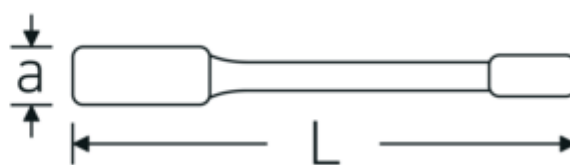

## Llaves de percusión con boca en estrella

**4205**

Núm. art. **42050065**  
GTIN **4018754024308**  
Modelo **4205 65**

**Designación.** Llave de anillo de impacto SW 65mm L.290mm

**Descripción.**

- DIN 7444
- acero especial, gris acero

## Dibujo técnico.