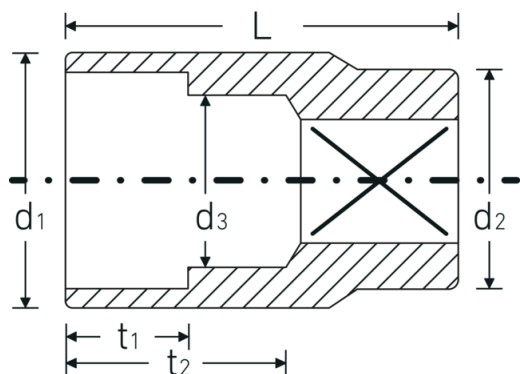

Bocas de llave de vaso

52

Núm. art. **03030025**
GTIN **4018754005970**
Modelo **52 25**

Designación. 1/2 " Juego de bocas de llaves de vaso SW 25mm L.42mm

Descripción.

- DIN 3124/ISO 2725-1, ASME B 107.5M, DIN EN 3709 (cifras de ensayos)
- HPQ®-Acero de altas características, cromadas

Dibujo técnico.

Atributos técnicos.

Perfil de salida	AS-drive hexagonal
Accionamiento cuadrado interior (pulgadas)	1/2 "
d1	33,2 mm
d2	26 mm
d3	22 mm
DIN	DIN 3124 / ISO 2725-1, ASME B 107.5M, DIN EN 3709
Longitud mm (L)	42 mm
Anchura de los planos [mm]	25 mm
t1	18,5 mm
t2	24,6 mm

Datos logísticos.

Profundidad mm (IFS)	42
Anchura mm (IFS)	34
Altura mm (IFS)	34
RAEE/Ley eléctrica	nicht ear-pflichtig
Longitud (empaquetada, mm)	93
Anchura (empaquetada, mm)	75
Altura en pulgadas	42
Volumen (envasado, dm3)	0.29295 dm3
Núm. art.	03030025
Peso (bruto, kg)	0,640
Peso PAP (kg)	0,000
Peso PVC (kg)	0,006
GTIN	4018754005970
País de origen AWR	GERMANY
Región de origen	Nordrhein-Westfalen
Customs tariff no.	82042000
Norma de embalaje	5
Peso	128 g

Variantes.

Núm. art.	Model no. (ERP)	Designación	GTIN
03030008	52 8	1/2 " Juego de bocas de llaves de vaso SW 8mm L.38mm	4018754005802
03030009	52 9	1/2 " Juego de bocas de llaves de vaso SW 9mm L.38mm	4018754005819