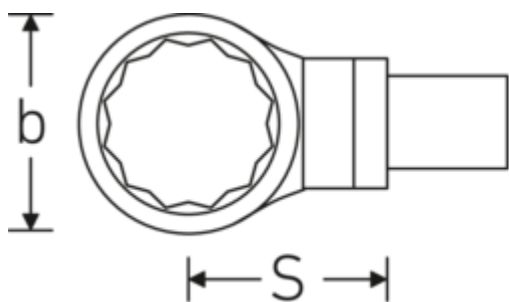

Ring-Einsteckwerkzeuge

732/100

Art.-Nr. **58221036**
GTIN **4018754238804**
Modell **732/100 SW 36**

Bezeichnung.

Ring-Einsteckwerkzeug SW 36mm Wkz.Aufn.22 x 28

Eigenschaften.

- Doppelsechskant mit AS-Drive-Profil
- für Drehmomentschlüssel mit Vierkantaufnahme
- Verchromung über Nickel, dauerhaft und abplatzsicher
- im Gesenk geschmiedet, gehärtet und im Ölbad abgekühlt
- stark belastbar, außergewöhnlich langlebig

Technische Zeichnung.

Technische Attribute.

Breite mm (b)	54 mm
Größe Wkz.-Aufnahme [Innenvierkant]	22 x 28 mm
Höhe mm (h)	17 mm
S	55 mm
Schlüsselweite [mm]	36 mm

Logistikdaten.

Tiefe mm (IFS)	125
Breite mm (IFS)	52
Höhe mm (IFS)	32
WEEE/ElektroG	nicht ear-pflichtig
Länge (verpackt, mm)	125
Breite (verpackt, mm)	52

Höhe (verpackt, mm)	32
Volumen (verpackt, dm3)	0.208 dm3
Art.-Nr.	58221036
Gewicht (brutto, kg)	0,620
Gewicht PAP (kg)	0,000
Gewicht PVC (kg)	0,005
GTIN	4018754238804
Ursprungsland AWR	GERMANY
Ursprungsregion	Nordrhein-Westfalen
Zolltarifnr.	82041100
Packnorm	1
Gewicht (g)	620 g

Varianten.

Art.-Nr.	Modell-Nr. (ERP)	Bezeichnung	GTIN
58221024	732/100 SW 24	Ring-Einsteckwerkzeug SW 24mm Wkz.Aufn.22 x 28	4018754238750
58221027	732/100 SW 27	Ring-Einsteckwerkzeug SW 27mm Wkz.Aufn.22 x 28	4018754238767
58221030	732/100 SW 30	Ring-Einsteckwerkzeug SW 30mm Wkz.Aufn.22 x 28	4018754238774
58221032	732/100 SW 32	Ring-Einsteckwerkzeug SW 32mm Wkz.Aufn.22 x 28	4018754238781
58221034	732/100 SW 34	Ring-Einsteckwerkzeug SW 34mm Wkz.Aufn.22 x 28	4018754238798
58221036	732/100 SW 36	Ring-Einsteckwerkzeug SW 36mm Wkz.Aufn.22 x 28	4018754238804
58221041	732/100 SW 41	Ring-Einsteckwerkzeug SW 41mm Wkz.Aufn.22 x 28	4018754238811
58221046	732/100 SW 46	Ring-Einsteckwerkzeug SW 46mm Wkz.Aufn.22 x 28	4018754238828
58221050	732/100 SW 50	Ring-Einsteckwerkzeug SW 50mm Wkz.Aufn.22 x 28	4018754238835
58221055	732/100 SW 55	Ring-Einsteckwerkzeug SW 55mm Wkz.Aufn.22 x 28	4018754238842
58221060	732/100 SW 60	Ring-Einsteckwerkzeug SW 60mm Wkz.Aufn.22 x 28	4018754238859