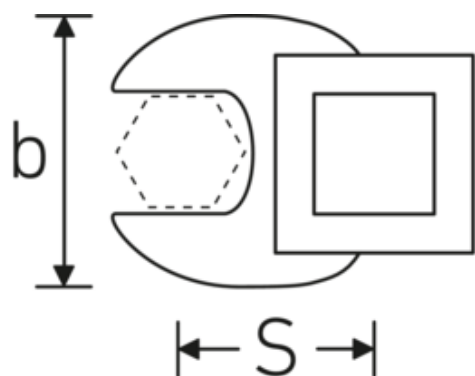

## Crowfoot-Schlüssel, zöllig

540a

Art.-Nr. 02500076  
GTIN 4018754173655  
Modell 540 A 2 1/4

**Bezeichnung.** 3/8 " Crowfoot-Schlüssel SW 2 1/4" L.80,5mm

**Eigenschaften.** • Chrome Alloy Steel, verchromt

## Technische Zeichnung.

## Technische Attribute.

a	10 mm
Antriebsvierkant innen (Zoll)	3/8 "
Breite mm (b)	96 mm
Länge mm (L)	80,5 mm
S	49,5 mm
Schlüsselweite [Zoll]	2 1/4 "