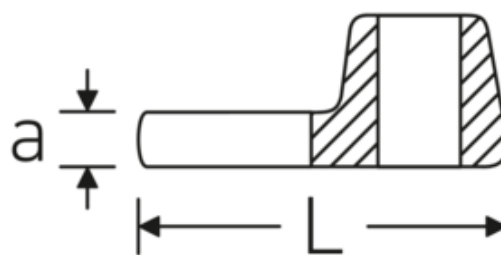

## Crowfoot-Schlüssel, zöllig

540a

Art.-Nr. 02500076  
GTIN 4018754173655  
Modell 540 A 2 1/4

**Bezeichnung.** 3/8 " Crowfoot-Schlüssel SW 2 1/4" L.80,5mm

**Eigenschaften.** • Chrome Alloy Steel, verchromt

## Technische Zeichnung.

## Technische Attribute.

a	10 mm
Antriebsvierkant innen (Zoll)	3/8 "
Breite mm (b)	96 mm
Länge mm (L)	80,5 mm
S	49,5 mm
Schlüsselweite [Zoll]	2 1/4 "