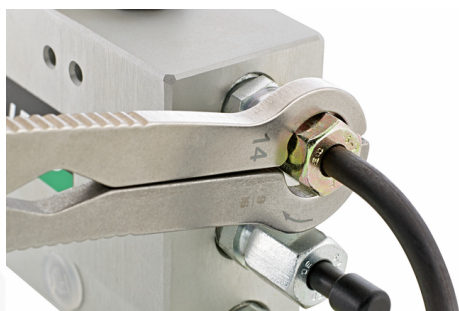

Juegos llaves FastRatch, con efecto carraca

FastRatch 240

Núm. art. 96411003
GTIN 4018754266586
Modelo FastRatch 240/4

Designación. Juego de llaves de carraca FastRatch FastRatch 240/4 8-14 4 pzs.

Descripción.

- bolsa enrollable con cierre de velcro de tejido extremadamente resistente

Ventajas.

Made in Germany: juego de llaves de carraca STAHLWILLE en bolsa enrollable resistente, 4 pzs. piezas, 8-14 mm, de acero inoxidable templado, 96411003

Usos universales para conexiones roscadas, escala métrica y en pulgadas: {699}

Gracias a la tecnología patentada del «anillo que se abre», actúa sin problemas incluso en lugares de montaje de difícil acceso, como las uniones roscadas de tubos

Gracias al resorte de cierre integrado, puede agarrar de forma fiable los tornillos y tuercas redondeados en todo momento, incluso si están desgastados

Destacados de productos.

Almacenamiento organizado.