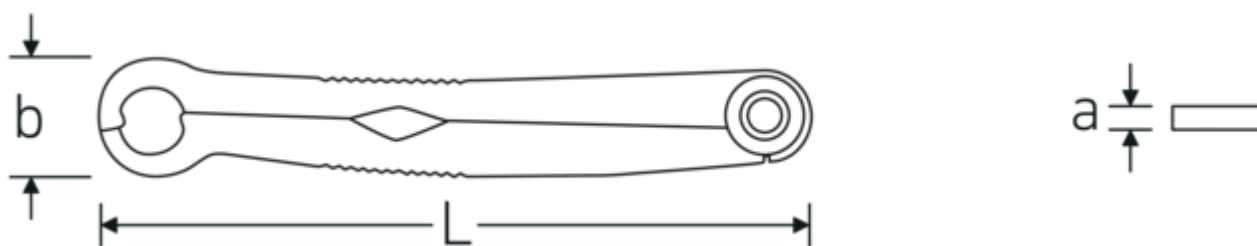

Usos universales para conexiones roscadas, escala métrica y en pulgadas: {699}

Gracias a la tecnología patentada del «anillo que se abre», actúa sin problemas incluso en lugares de montaje de difícil acceso, como las uniones roscadas de tubos

Dibujo técnico.

Atributos técnicos.

Número de herramientas	4 pzs.
Rango	8-14
Contenido	8 mm - 5/16«; 10 mm - 3/8«; 11 mm - 7/16«; 14 mm - 9/16«
Surface	templado y revenido
No.	240/4

Datos logísticos.

Profundidad mm (IFS)	288
Anchura mm (IFS)	90
Altura mm (IFS)	40
RAEE/Ley eléctrica	nicht ear-pflichtig
Longitud (empaquetada, mm)	288
Anchura (empaquetada, mm)	90
Altura en pulgadas	40
Volumen (envasado, dm3)	1.0368 dm3
Núm. art.	96411003
Peso (bruto, kg)	0,510
Peso PAP (kg)	0,000
Peso PVC (kg)	0,003
GTIN	4018754266586
País de origen AWR	GERMANY
Región de origen	Nordrhein-Westfalen
Customs tariff no.	82041100
Norma de embalaje	1
Peso	510 g