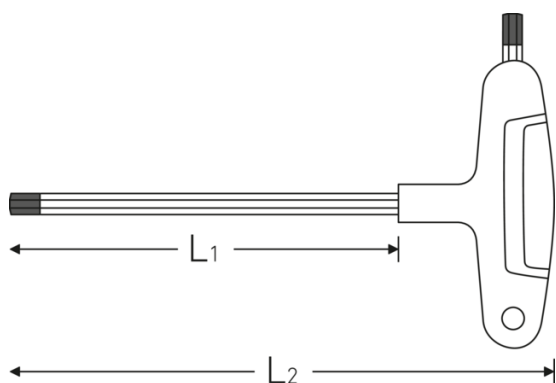

## Sechskant-Schraubendreher

10768

Art.-Nr. **43253060**  
GTIN **4018754319411**  
Modell **10768 6**

### Bezeichnung.

Sechskant-Schraubendreher Abtriebssechskant 6 mm L.200mm

### Eigenschaften.

- für Innensechskantschrauben
- mit 2 Abtrieben
- schwarze Spitze
- mit 2-Komponenten-Quergriff
- Chrome Alloy Steel, mattverchromt

### Technische Attribute.

Abtriebsprofil	Sechskant
Abtriebssechskant außen (mm)	6 mm
L1	200 mm
L2	228 mm