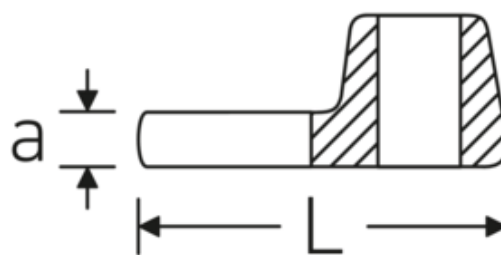

Crowfoot-Schlüssel, zöllig

540a

Art.-Nr. 02500060
GTIN 4018754004768
Modell 540 A 1 3/8

Bezeichnung. 3/8 " Crowfoot-Schlüssel SW 1 3/8" L.54,5mm

Eigenschaften. • Chrome Alloy Steel, verchromt

Technische Zeichnung.

Technische Attribute.

a	8 mm
Antriebsvierkant innen (Zoll)	3/8 "
Breite mm (b)	60 mm
Länge mm (L)	54,5 mm
S	32,3 mm
Schlüsselweite [Zoll]	1 3/8 "

Logistikdaten.

Tiefe mm (IFS)	55
Breite mm (IFS)	59
Höhe mm (IFS)	18
WEEE/ElektroG	nicht ear-pflichtig
Länge (verpackt, mm)	55
Breite (verpackt, mm)	59
Höhe (verpackt, mm)	18