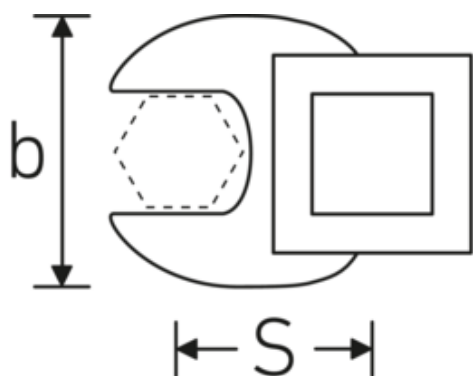

Crowfoot-Schlüssel, zöllig

540a

Art.-Nr. 02500060
GTIN 4018754004768
Modell 540 A 1 3/8

Bezeichnung. 3/8 " Crowfoot-Schlüssel SW 1 3/8" L.54,5mm

Eigenschaften. • Chrome Alloy Steel, verchromt

Technische Zeichnung.

Technische Attribute.

a	8 mm
Antriebsvierkant innen (Zoll)	3/8 "
Breite mm (b)	60 mm
Länge mm (L)	54,5 mm
S	32,3 mm
Schlüsselweite [Zoll]	1 3/8 "

Logistikdaten.

Tiefe mm (IFS)	55
Breite mm (IFS)	59
Höhe mm (IFS)	18
WEEE/ElektroG	nicht ear-pflichtig
Länge (verpackt, mm)	55
Breite (verpackt, mm)	59
Höhe (verpackt, mm)	18