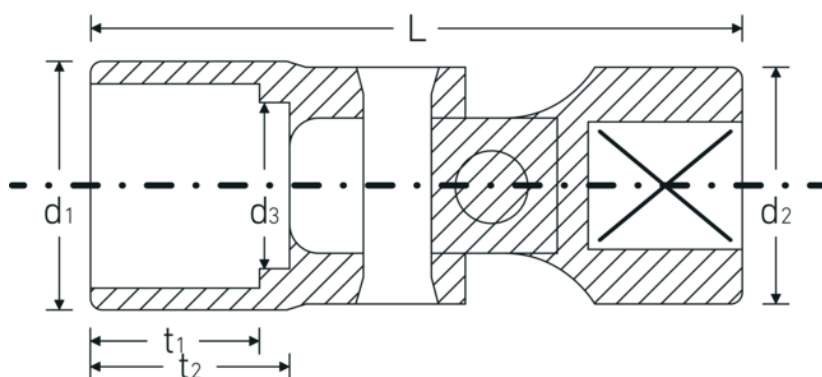

## Atributos técnicos.

Perfil de salida	Hexágono doble AS-drive
Accionamiento cuadrado interior (pulgadas)	3/8 "
d1	11,7 mm
d2	17,5 mm
d3	7 mm
Longitud mm (L)	45,5 mm
Anchura de los planos [pulgadas]	5/16 "
t1	7 mm
t2	12,5 mm

## Datos logísticos.

Profundidad mm (IFS)	45
Anchura mm (IFS)	17
Altura mm (IFS)	17
RAEE/Ley eléctrica	nicht ear-pflichtig
Longitud (empaquetada, mm)	50
Anchura (empaquetada, mm)	20
Altura en pulgadas	20
Volumen (envasado, dm3)	0.02 dm3
Núm. art.	02440020
Peso (bruto, kg)	0,050
Peso PAP (kg)	0,000
Peso PVC (kg)	0,002
GTIN	4018754173617
País de origen AWR	GERMANY
Región de origen	Nordrhein-Westfalen
Customs tariff no.	82042000
Norma de embalaje	1
Peso	50 g