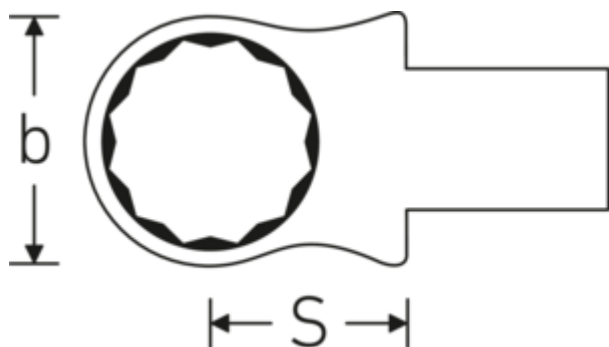

Ring-Einsteckwerkzeuge

732a/40

Art.-Nr. 58624048

GTIN 4018754035243

Modell 732A/40 1

Bezeichnung.

Ring-Einsteckwerkzeug SW 1" Wkz.Aufn.14 x 18

Eigenschaften.

- Doppelsechskant mit AS-Drive-Profil
- für Drehmomentschlüssel mit Vierkantaufnahme
- Verchromung über Nickel, dauerhaft und abplatzsicher
- im Gesenk geschmiedet, gehärtet und im Ölbad abgekühlt
- stark belastbar, außergewöhnlich langlebig

Technische Zeichnung.

Technische Attribute.

Breite mm (b)	41 mm
Größe Wkz.-Aufnahme [Innenvierkant]	14 x 18 mm
Höhe mm (h)	17 mm
S	25 mm

Logistikdaten.

Tiefe mm (IFS)	70
Breite mm (IFS)	40
Höhe mm (IFS)	22
WEEE/ElektroG	nicht ear-pflichtig
Länge (verpackt, mm)	72

Schlüsselweite [Zoll]	1 "	Breite (verpackt, mm)	42
		Höhe (verpackt, mm)	24
		Volumen (verpackt, dm3)	0.072576 dm3
		Art.-Nr.	58624048
		Gewicht (brutto, kg)	0,160
		Gewicht PAP (kg)	0,000
		Gewicht PVC (kg)	0,002
		GTIN	4018754035243
		Ursprungsland AWR	GERMANY
		Ursprungsregion	Nordrhein-Westfalen
		Zolltarifnr.	82041100
		Packnorm	1
		Gewicht (g)	160 g