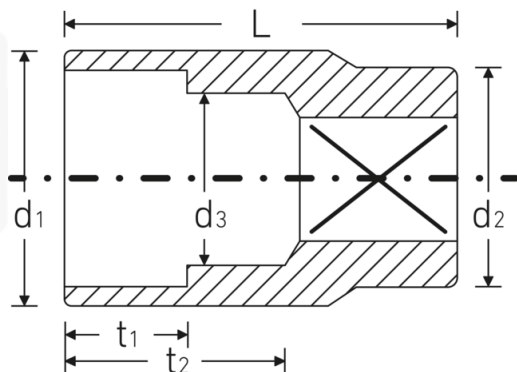

## Steckschlüsseinsätze 1/2", metrisch

52

Art.-Nr. 03030022

GTIN 4018754005949

Modell 52 22

**Bezeichnung.** 1/2 " Steckschlüsseinsatz SW 22mm L.42mm

- Eigenschaften.**
- Sechskant mit AS-Drive-Profil
  - 1/2" Innenvierkant-Antrieb
  - HPQ® Hochleistungsstahl, verchromt
  - DIN 3124 / ISO 2725-1 / ASME B 107.5M / DIN EN 3709

## Technische Attribute.

<b>Abtriebsprofil</b>	Sechskant AS-Drive
<b>Antriebsvierkant innen (Zoll)</b>	1/2 "
<b>d1</b>	29,7 mm
<b>d2</b>	26 mm
<b>d3</b>	21 mm
<b>DIN</b>	DIN 3124 / ISO 2725-1, ASME B 107.5M, DIN EN 3709
<b>Länge mm (L)</b>	42 mm
<b>Schlüsselweite [mm]</b>	22 mm
<b>t1</b>	16,5 mm
<b>t2</b>	24,9 mm

## Varianten.

Art.-Nr.	Modell-Nr. (ERP)	Bezeichnung	GTIN
03030008	52 8	1/2 " Steckschlüsseleinsatz SW 8mm L.38mm	4018754005802
03030009	52 9	1/2 " Steckschlüsseleinsatz SW 9mm L.38mm	4018754005819
03030010	52 10	1/2 " Steckschlüsseleinsatz SW 10mm L.38mm	4018754005826
03030011	52 11	1/2 " Steckschlüsseleinsatz SW 11mm L.38mm	4018754005833
03030012	52 12	1/2 " Steckschlüsseleinsatz SW 12mm L.38mm	4018754005840
03030013	52 13	1/2 " Steckschlüsseleinsatz SW 13mm L.38mm	4018754005857
03030014	52 14	1/2 " Steckschlüsseleinsatz SW 14mm L.38mm	4018754005864
03030015	52 15	1/2 " Steckschlüsseleinsatz SW 15mm L.38mm	4018754005871
03030016	52 16	1/2 " Steckschlüsseleinsatz SW 16mm L.38mm	4018754005888
03030017	52 17	1/2 " Steckschlüsseleinsatz SW 17mm L.38mm	4018754005895
03030018	52 18	1/2 " Steckschlüsseleinsatz SW 18mm L.38mm	4018754005901
03030019	52 19	1/2 " Steckschlüsseleinsatz SW 19mm L.38mm	4018754005918
03030020	52 20	1/2 " Steckschlüsseleinsatz SW 20mm L.42mm	4018754005925
03030021	52 21	1/2 " Steckschlüsseleinsatz SW 21mm L.42mm	4018754005932