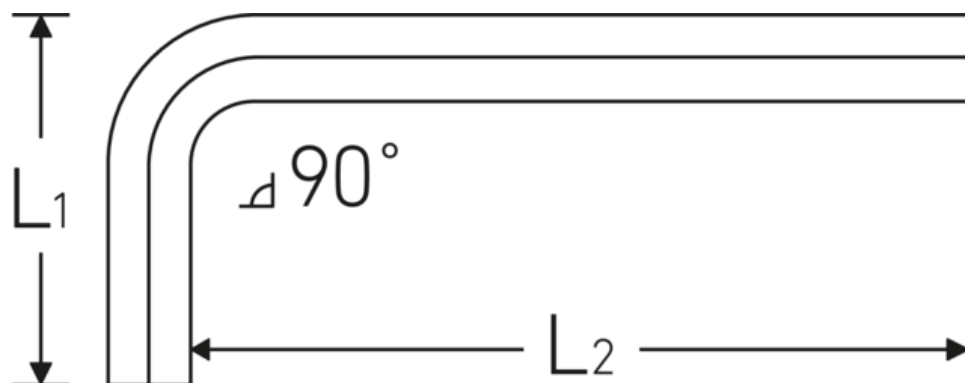

Sechskant-Winkelschraubendreher

10760

Art.-Nr. **43153027**
 GTIN **4018754332243**
 Modell **10760 27**
WINKELSCHRAUBENDREHER
SECHSKANT

Bezeichnung. Sechskant-Winkelschraubendreher Abtriebssechskant 27mm L.100mm x 250mm

Eigenschaften.

- für **metrische** Innensechskantschrauben
- Chrome Alloy Steel, vernickelt (0,9 mm brüniert)
- DIN ISO 2936

Technische Zeichnung.

Technische Attribute.

Abtriebsprofil	Sechskant
Abtriebssechskant außen (mm)	27 mm
DIN	DIN ISO 2936
L1	100 mm
L2	250 mm

Logistikdaten.

Tiefe mm (IFS)	275
Breite mm (IFS)	125
Höhe mm (IFS)	31
WEEE/ElektroG	nicht ear-pflichtig
Länge (verpackt, mm)	410
Breite (verpackt, mm)	200

Höhe (verpackt, mm)	32
Volumen (verpackt, dm³)	2.624 dm ³
Art.-Nr.	43153027
Gewicht (brutto, kg)	1,752
Gewicht PAP (kg)	0,000
Gewicht PVC (kg)	0,016
GTIN	4018754332243
Ursprungsland AWR	GERMANY
Ursprungsregion	Nordrhein-Westfalen
Zolltarifnr.	82054000
Packnorm	1
Gewicht (g)	1692 g