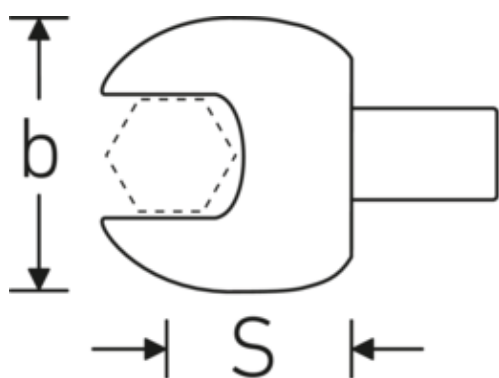

### Bezeichnung.

Maul-Einsteckwerkzeug SW 50mm Wkz.Aufn.22 x 28

### Technische Attribute.

Breite mm (b)	104 mm
Größe Wkz.-Aufnahme [Innenvierkant]	22 x 28 mm
Höhe mm (h)	18 mm
S	55 mm
Schlüsselweite [mm]	50 mm